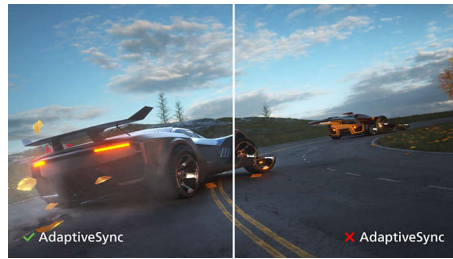

適配同步 (Adaptive Sync) 技術

玩遊戲不應波折重重，或遇到畫面斷續。只要擁有適配同步 (Adaptive Sync) 技術，更新率馬上流暢快速，響應時間極快，幾乎在任何幀率均可帶來流暢逼真的表現。