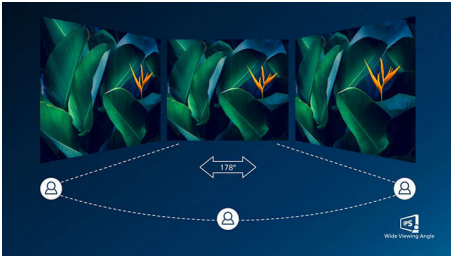

- 輕巧設計，節省空間
- VESA 支架增添靈活性

悅目

- EasyRead 模式帶來彷彿如紙上閱讀的體驗
- 不閃爍技術減少雙眼疲勞
- LowBlue 模式讓眼睛在工作時感覺舒適

體驗逼真的多媒體效果

- HDMI 可用於通用數碼連接

每一次一流畫質

- SmartContrast 帶來深沉豐盈的黑色細節
- IPS LED 寬闊技術提供圖像及顏色的精確度
- 16:9 全高清顯示器帶來清晰的細節圖像
- SmartImage 預設提供簡易優化圖像設定
- 利用適配同步 (Adaptive Sync) 技術，獲得更輕鬆流暢的動作體驗

PHILIPS

LCD 顯示器

V 系列 24 (可視尺寸 23.8 吋 / 60.5 厘米), 1920 x 1080 (全高清)

產品特點

IPS 技術

IPS 顯示器採用進階技術，呈現 178/178 度特寬闊的可視角度，讓您幾乎從任何角度，均可觀看顯示器。IPS 顯示器與標準 TN 屏幕不同，能夠以自然逼真的色彩帶來清脆細膩的圖像，不但適合觀看相片、電影及網絡瀏覽，同時適合用於時刻需要色彩準確度及平穩亮度的專業應用。