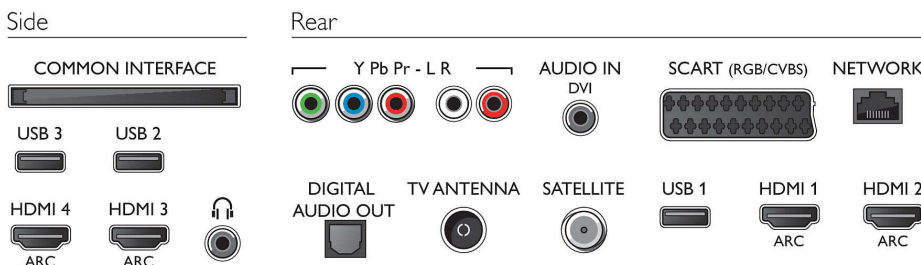

Vermogen

- Netspanning: 220 - 240 V, 50/60 Hz
- Omgevingstemperatuur: 5 °C tot 35 °C
- Stroomverbruik in stand-bystand: < 0,5 W
- Energieklasse: A+
- Europees energielabel (vermogen): 67 W

- Functies voor energiebesparing: Timer voor automatisch uitschakelen, Lichtsensor, Beeld uit (voor radio)
- Energieverbruik wanneer uitgeschakeld: < 0,3
- Jaarlijks energieverbruik: 98 kWh

Accessoires

- Meegeleverde accessoires: Afstandsbediening, 2 AAA-batterijen, Draaibare tafelstandaard, Voedingskabel, Snelstartgids, Brochure met wettelijk verplichte informatie en veiligheidsgegevens

Afmetingen

- Breedte van het apparaat: 1239 mm
- Hoogte van het apparaat: 712 mm
- Diepte van het apparaat: 79 mm
- Gewicht van het product: 15,3 kg
- Breedte van het apparaat (met standaard): 1239 mm
- Hoogte van het apparaat (met standaard): 773 mm
- Diepte van het apparaat (met standaard): 266 mm
- Gewicht (incl. standaard): 17,8 kg
- Breedte van de doos: 1413 mm
- Hoogte van de doos: 825 mm
- Diepte van de doos: 131 mm
- Gewicht (incl. verpakking): 24,3 kg
- Geschikt voor wandmontage: 400 x 200 mm

Connections

Publicatiedatum
2024-04-05

Versie: 6.3.1

EAN: 87 18863 00236 0

© 2024 Koninklijke Philips N.V.
Alle rechten voorbehouden.

Specificaties kunnen zonder voorafgaande kennisgeving worden gewijzigd. Handelsmerken zijn het eigendom van Koninklijke Philips N.V. en hun respectieve eigenaren.

www.philips.com

* EPG en actuele gegevens (tot 8 dagen) zijn afhankelijk van land en kabelmaatschappij.

* Het aanbod aan Android-app's verschilt per land. Ga voor meer informatie naar uw plaatselijke Google Play Store.

* Energieverbruik in kWh per jaar, op basis van het stroomverbruik van de televisie als deze 4 uur per dag, 365 dagen per jaar is ingeschakeld. Het werkelijke energieverbruik hangt af van hoe de televisie wordt gebruikt.

* De TV biedt ondersteuning voor gratis DVB-uitzendingen. Mogelijk worden bepaalde DVB-aanbieders niet ondersteund. Ga voor een recente lijst met aanbieders naar het gedeelte met veelgestelde vragen van de ondersteuningswebsite van Philips. Voor bepaalde aanbieders zijn voorwaarden en een abonnement vereist. Neem voor meer informatie contact op met uw aanbieder.

* (Philips) alleen compatibel met specifieke Philips player-apparaten.

* Google Cast-functie is onderhevig aan Google Cast-apps en -apparaten. Ga voor meer informatie naar de Google Cast-productpagina.

* Philips TV Remote-app en verwante functionaliteiten verschillen per TV-model, provider en land, smart device-model en besturingssysteem. Ga voor meer informatie naar: www.philips.com/TVRemoteapp.

* Het aanbod van Smart TV-apps verschilt per TV-model en land. Ga voor meer informatie naar: www.philips.com/smarttv.

* Alleen opnemen via USB voor digitale kanalen. Opnamen kunnen worden beperkt door een kopieerbeveiliging (CI+). Voor bepaalde landen en kanalen zijn mogelijk beperkingen van toepassing.

* Compatibiliteit hangt af van Wi-Fi Miracast-certificering in Android 4.2 of hoger. Raadpleeg de handleiding van uw apparaat voor meer informatie.