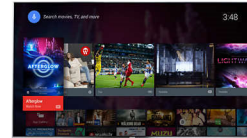

Dual Core + Android

Met Android op uw TV kunt u supersnel, intuïtief en leuk navigeren, apps starten en video's afspelen. De Android-robot krijgt alles razendsnel en eenvoudig voor elkaar dankzij de kracht van onze Dual Core-processor.

Google Play

Google Play™ heeft een rijke catalogus van games van hoge kwaliteit voor alle leeftijden. Ze zien er net zo goed uit als ze spelen, en zijn geoptimaliseerd voor gebruik op uw TV. En het is niet nodig om nóg een console in huis te halen; u kunt eenvoudig navigeren en gamen met een USB-gamecontroller.