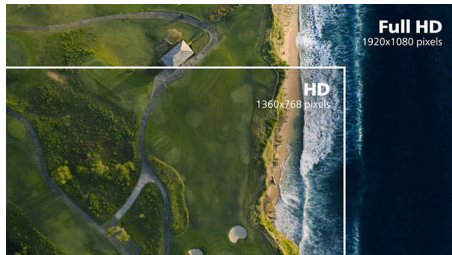

16:9 Full HD-skärm

Bildkvalitet är viktigt. Vanliga skärmar har kvalitet, men du vill ha mer. Denna skärm har förbättrad Full HD-upplösning på 1920 x 1080 för skarpa detaljer, hög ljusstyrka, otrolig kontrast och realistiska färger som ger en verklighetstrogen bild.