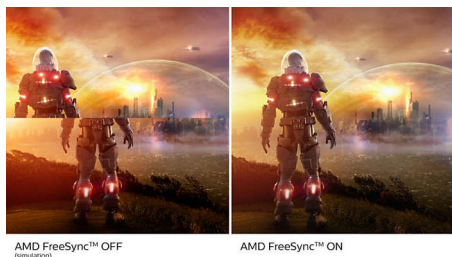

Ultrasmidigt spel

Spel ska inte vara ett val mellan till hackigt spelupplägg eller trasiga bildramar. Med Philips nya skärm behöver det inte vara. Få stabil, störningsfri prestanda i nästan alla bildhastigheter med AMD FreeSync™-teknik, mjuk snabb uppfrysning och ultrasnabb svarstid.