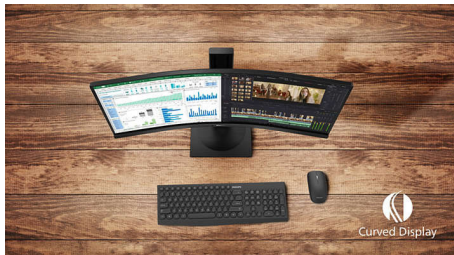

Philips
Välvd LCD-skärm med Full
HD

E-line

32 (visningsyta på 31,5 tum/80
cm)
1920 x 1080 (Full HD)

322E1C

Otroligt uppslukande

Den välvda E-line-bildskärmen på 32 tum ger en verkligt uppslukande upplevelse i en snygg design. Upplev skarp Full HD-grafik och jämna rörelser med AMD FreeSync-teknik.

Välvd design inspirerad av världen runt omkring oss

- Svängd skärmdesign för en mer uppslukande upplevelse

Suverän bildkvalitet

- SmartContrast för fylliga svarta detaljer
- 16:9 Full HD-skärm för skarpa, detaljerade bilder
- VA-skärm ger imponerande bilder med breda synfältsvinklar
- Spelläget SmartImage – optimerat för spelare
- Smidigt spel med AMD FreeSync™-teknik

PHILIPS

Välvd LCD-skärm med Full HD
E-line 32 (visningsyta på 31,5 tum/80 cm), 1920 x 1080 (Full HD)

322E1C/00

Funktioner

Svängd skärmdesign

Skärmar för stationära datorer ger en personlig användarupplevelse, som passar en svängd design riktigt bra. Den svängda skärmen ger en behaglig men ändå diskret uppslukningseffekt, som fokuserar på dig vid ditt skrivbord.

VA-skärm

Philips VA LED-skärm har den avancerade tekniken Multi-domain Vertical Alignment, som ger superhöga statiska kontrastförhållanden för extra levande och klar bild. Vanliga kontorsprogram hanteras enkelt, men den är särskilt väl lämpad för foton, surfning på nätet, filmer, spel och krävande grafik. Den optimerade tekniken för pixelhantering ger en extra vid betraktningssvinkel på 178/178 grader, vilket ger kristallklar bild.