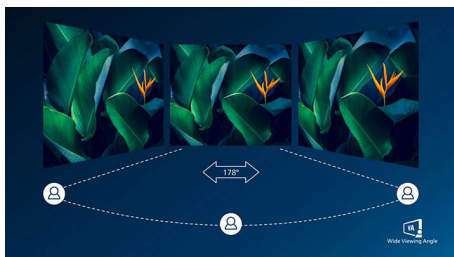

Välvd design inspirerad av världen runt omkring oss

- Svängd skärmdesign för en mer uppslukande upplevelse

Suverän bildkvalitet

- SmartContrast för fylliga svarta detaljer
- 16:9 Full HD-skärm för skarpa, detaljerade bilder
- VA-skärm ger imponerande bilder med breda synfältsvinklar
- Spelläget SmartImage – optimerat för spelare
- Smidigt spel med AMD FreeSync™-teknik

PHILIPS

Välvd LCD-skärm med Full HD
E-line 32 (visningsyta på 31,5 tum/80 cm), 1920 x 1080 (Full HD)

322E1C/00

Funktioner

Svängd skärmdesign

Skärmar för stationära datorer ger en personlig användarupplevelse, som passar en svängd design riktigt bra. Den svängda skärmen ger en behaglig men ändå diskret uppslukningseffekt, som fokuserar på dig vid ditt skrivbord.

VA-skärm

Philips VA LED-skärm har den avancerade tekniken Multi-domain Vertical Alignment, som ger superhöga statiska kontrastförhållanden för extra levande och klar bild. Vanliga kontorsprogram hanteras enkelt, men den är särskilt väl lämpad för foton, surfning på nätet, filmer, spel och krävande grafik. Den optimerade tekniken för pixelhantering ger en extra vid betraktningssvinkel på 178/178 grader, vilket ger kristallklar bild.