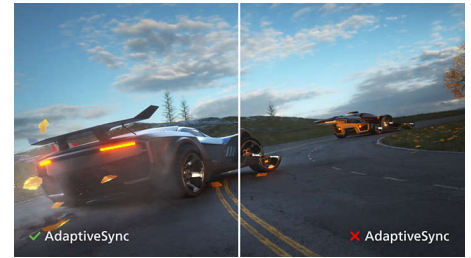

Teknologi Sinkronisasi Adaptif

Katakan selamat tinggal pada permainan game yang putus-putus atau bingkai yang terpotong. Rasakan performa virtual yang lancar bebas hambatan, berapa pun kecepatan bingkai Anda, serta refresh halus yang cepat dan waktu respons super cepat dengan teknologi Sinkronisasi Adaptif.