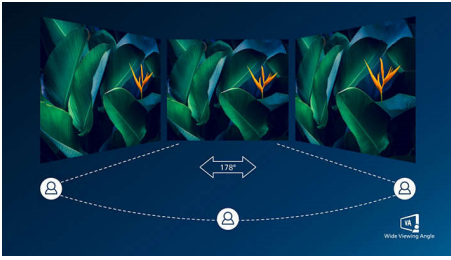

Nikmati multimedia yang sesungguhnya

- Speaker bawaan untuk audio tanpa kerumitan desktop
- HDMI-ready untuk hiburan Full HD

Gambar tajam setiap saat

- SmartContrast untuk detail hitam yang kaya
- Layar Full HD 16:9 untuk detail gambar yang tajam
- Prasetel SmartImage untuk memudahkan pengaturan gambar optimal
- Layar VA menghadirkan gambar yang dahsyat dengan sudut pandang lebar
- Aksi yang mudah dan tanpa hambatan dengan teknologi Sinkronisasi Adaptif

PHILIPS

Monitor LCD
V Line 22 (21,5" / 54,6 cm diag.), 1920 x 1080 (Full HD)

221V8A/70

Kelebihan Utama

Layar VA

Layar LED VA Philips menggunakan teknologi penyesuaian vertikal multi-domain yang ditingkatkan yang memberikan Anda rasio kontras statis super tinggi untuk gambar ekstra jelas dan terang. Dengan pengaplikasian kantor standar yang mudah, khususnya cocok untuk foto, penelusuran web, film, game, dan aplikasi grafis yang sulit. Dengan teknologi manajemen piksel yang dioptimalkan memberikan sudut pandang ekstra luas 178/178 derajat, sehingga menghasilkan gambar yang sangat jernih.

Layar Full HD 16:9

Kualitas gambar penting. Tampilan reguler memberikan kualitas, namun Anda mengharapkan lebih. Tampilan ini memiliki Full HD beresolusi 1920 x 1080 yang ditingkatkan. Dengan Full HD untuk detail tajam yang dipasangkan dengan kecerahan tinggi, kontras mengagumkan, dan warna realistis, saksikan gambar hidup yang nyata.