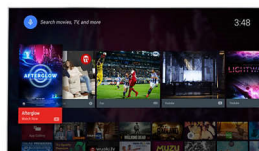

Quad Core + Android

De Philips Quad Core-processor complementeert de kracht van Android voor een spannende game-ervaring. En met Android

op uw TV kunt u supersnel, super-intuïtief en met superveel plezier navigeren, apps starten en video's afspelen.