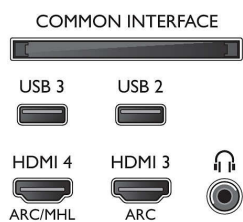

Specificaties

Ambilight

- Ambilight-functies: Geïntegreerde Ambilight en Hue, Ambilight Music, Gamemodus, Past zich aan de muurkleur aan, Lounge-modus
- Ambilight-versie: Tweezijdig

Beeld/scherm

- Beeldformaat: 16:9
- Schermdiagonaal (inch): 43 inch
- Schermdiagonaal (centimeters): 108 cm
- Display: 4K Ultra HD-LED
- Schermresolutie: 3840 x 2160

- Helderheid: 400 cd/m²
- Beeldverbetering: Micro Dimming Pro, Ultra-resolutie, Pixel Precise Ultra HD, Perfect Natural Motion
- Verhouding maximale helderheid: 65 %

Ondersteunde beeldschermresolutie

- Computeringangen op HDMI1/2: tot 4K UHD 3840 x 2160 bij 60 Hz
- Computeringangen op HDMI3/4: tot 4K UHD 3840 x 2160 bij 30Hz, tot FHD 1920 x 1080 bij 60 Hz

- Video-ingangen op HDMI1/2: tot 4K UHD 3840 x 2160 bij 60Hz
- Video-ingangen op HDMI3/4: tot FHD 1920 x 1080 bij 60 Hz, tot 4K UHD 3840 x 2160 bij 30Hz

Tuner/ontvangst/transmissie

- Digitale TV: DVB-T/T2/T2-HD/C/S/S2
- Videoweergave: NTSC, PAL, SECAM
- MPEG-ondersteuning: MPEG2, MPEG4
- TV-programmagids*: Elektronische programmagids voor 8 dagen
- Signaalsterkte-indicator

Connections

Side