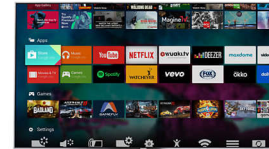

TV-inhoud

De Google Play Store en de Philips app-gallery bieden meer dan het gewone aanbod TV-programma's en brengen u een grote online collectie van films, TV, muziek, apps en games. Dankzij het uitbreidbare geheugen van 16 GB is er voldoende ruimte om al uw favoriete inhoud op te slaan en meer apps te installeren.

Geluidstechnologie

Een windvlaag, een blaadje dat op de grond valt, het geluid van autobanden op een bochtige weg. Het zijn deze kleine details die het beeld tot leven brengen. Philips-geluidstechnologie brengt deze details samen met een ongeëvenaard helder geluid. Hoor alles zoals de regisseur het heeft bedoeld met geluid van studiokwaliteit dat de oorspronkelijke audiocontent ondersteunt en geluid versterkt wanneer dit nodig is. Diepe bas, heldere dialogen en geweldige zuiverheid zijn nog maar het begin.

DTS eersteklas geluid

Geweldige TV-luidsprekers vragen om een krachtige verwerkingsprocessor die de zuiverheid van de oorspronkelijke audiocontent behoudt. DTS Premium Sound is ontworpen om te kunnen leveren wat consumenten mogen verwachten van hoogwaardige geluidsverwerking: meeslepende Surround Sound met diepe, volle bastonen en kristalheldere dialogen, ook op een maximaal volumenniveau. Zonder schommelingen, kraken, of vervorming.