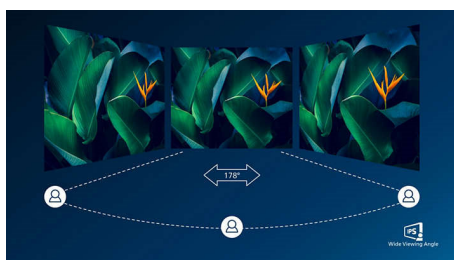

Високоскоростен пренос на данни

Високоскоростен пренос на данни с USB 3.2

Вграден RJ-45 ethernet

Вграденият RJ-45 ethernet осигурява сигурност на данните

IPS технология

Дисплеите с IPS използват авангардна технология, която ви дава изключително широките ъгли на гледане от 178/178 градуса, а това прави възможно дисплеят да се гледа от почти всеки ъгъл, дори в режим на завъртане на 90 градуса! За разлика от стандартните TN панели, IPS дисплеите ви дават забележително контрастни образи с живи цветове, което ги прави идеални не само за снимки, филми и интернет, но и за професионални приложения, които изискват точност на цветовете и постоянна яркост по всяко време.