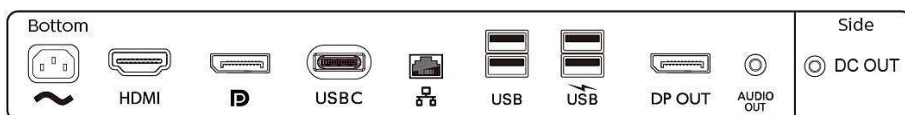

USB

- Подаване на мощност: USB PD версия 3.0
- USB-C макс. доставяне на мощност: До 65 вата (5 V/3 A, 9 V/3 A, 10 V/3 A, 12 V/3 A, 15 V/3 A, 20

- V/3,25 A)
- USB-C към USB-A: Видео, данни
- USB-C към USB-C: Видео (режим DP Alt), данни, подаване на мощност

Удобство

- Вградени високоговорители: 2 W x 2
- Plug & Play съвместимост: DDC/CI, Mac OS X, sRGB, Windows 10/8.1/8/7
- Удобство за потребителя: SmartImage, Вход, PowerSensor, Меню, Включване/изключване на захранването
- Езици на екранното меню: Португалски (Бразилия), Чешки, Холандски, Английски, Фински, Френски, Немски, Гръцки, Унгарски, Италиански, Японски, Корейски, Полски, Португалски, Руски, опростен китайски, Испански, Шведски, Традиционен китайски, Турски, украински
- Други удобства: ключалка "Кенсингтън", VESA монтиране (100 x 100 мм)
- Софтуер за управление: SmartControl
- Вградена уеб камера: Изскачаща 2,0-мегапикселова FHD камера с микрофон и светодиоден индикатор (за Windows 10 Hello)