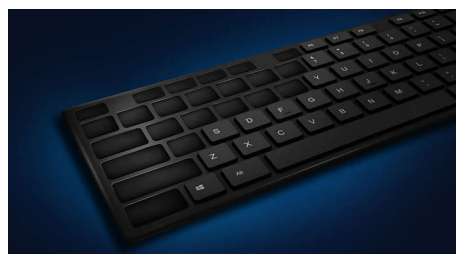

Philips G600 Series
Przewodowa, mechaniczna
klawiatura do gier

Szybkie klawisze mechaniczne
Klawisze z białym podświetleniem
LED
5 dod. dedykowanych klawiszy
makro
Powierzchnia z czarnego stopu

SPK8401B

Niezwykła szybkość, ultrakrótki czas reakcji, niezwykła trwałość

Nowa klawiatura do gier z serii G600 jest wyposażona w szybkie klawisze mechaniczne gwarantujące najwyższą wydajność oraz 5 konfigurowalnych klawiszy makro. Klawisze z białym podświetleniem LED świetnie pasują do komputera. Powierzchnia ze stopu metalu zapewnia wytrzymałość.

Szybkie klawisze mechaniczne Klawisze z białym podświetleniem LED, 5 dod. dedykowanych klawiszy makro, Powierzchnia z czarnego stopu

Zalety

Pełny n-key rollover

Szybkie wprowadzanie danych za pomocą kilku klawiszy wymaga zaawansowanej technologii. Pełny n-key rollover sprawia, że naciśnięcie każdego klawisza jest rejestrowane osobno. Dzięki temu każde naciśnięcie wywołuje prawidłowy efekt, niezależnie od tego, ile klawiszy zostało jednocześnie naciśnięte lub przytrzymane.

50 milionów naciśnieć klawiszy – ile to czasu? Bardzo dużo. Ta poręczna i niezawodna klawiatura została stworzona, by towarzyszyć Ci przez długie lata.

Powierzchnia ze stopu

Wszystkie elementy – w tym powierzchnia – tej klawiatury zostały zaprojektowane z myślą o trwałości i wysokiej wydajności. Powierzchnia ze stopu została zaprojektowana z myślą o wysokiej trwałości, doskonałej sztywności i wspaniałym wyglądzie.