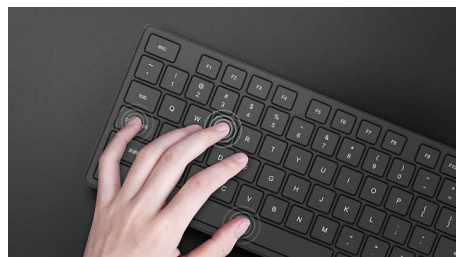

Żywność: 50 milionów naciśnieć klawiszy

50 milionów naciśnieć klawiszy – ile to czasu? Bardzo dużo. Ta poręczna i niezawodna klawiatura została stworzona, by towarzyszyć Ci przez długie lata.