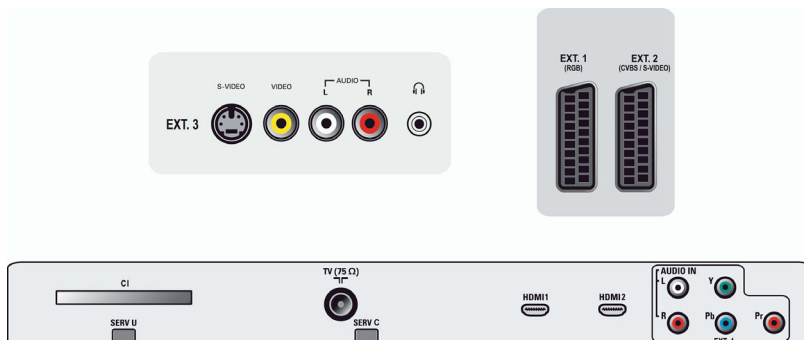

- Skjermformatjusteringer: 4:3, Movie expand 14:9, Movie expand 16:9, Tekstingszoom, Superzoom, Widescreen
- Elektronisk programguide: 8-dagers elektronisk programguide
- Fjernkontroll: TV
- Fjernkontrolltype: RC2034301/01
- Tekst-tv: 1000-siders hypertext
- Bilde i bilde: Dobbel teksts skjerm
- Tekst-TV-forbedringer: 4 favorittsider, Programinformasjonslinje

Lyd

- Equalizer: 7-bånd
- Utgangseffekt (RMS): 2 x 10 W
- Lydsystem: Nicam-stereo, Stereo
- Lydforbedring: Automatisk volumutjevning, Incredible Surround, Dynamisk bassforbedring

Høytalere

- Innebygde høytalere: 2

Tilkoblingsmuligheter

- Antall Scart-kontakter: 2
- Ext 1 Scart: Audio v/h, CVBS inn/ut, RGB
- Ext 2 Scart: Audio v/h, CVBS inn/ut, S-video inn
- Andre tilkoblinger: Hodetelefonutgang, Felles grensesnitt
- Ext 3: S-video inn, CVBS inn, Audio v/h inn
- Ext 4: YPbPr, Audio v/h inn
- Ext 5: HDMI
- Ext 6: HDMI

Drift

- Strømnett: 220-240 V, 50/60 Hz
- Omgivelsestemperatur: 5 °C til 40 °C
- Effektforbruk: 360 W
- Effektforbruk i standby: < 1 W

Tilbehør

- Vedlagt tilbehør: Bordstativ, Nettledning, Hurtigstartveiledning, Brukerhåndbok, Registreringskort, Garantisertifikat, Fjernkontroll, Batterier til fjernkontroll
- Ekstratstyr: Gulvstativ

Mål

- Bredde, apparat: 1250 millimeter
- Høyde, apparat: 819,4 millimeter

Utgivelsesdato
2023-10-05

Versjon: 5.1.8

EAN: 87 12581 31508 5

© 2023 Koninklijke Philips N.V.
Alle rettigheter forbeholdt.

Spesifikasjonene kan endres uten varsel. Varemerker tilhører Koninklijke Philips N.V. eller deres respektive eiere.

www.philips.com