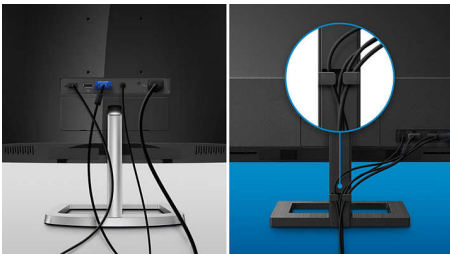

Arrumação de cabos

A gestão de cabos tem um design particular que mantém o espaço de trabalho arrumado, organizando os cabos e fios necessários para o funcionamento de um dispositivo de visualização.