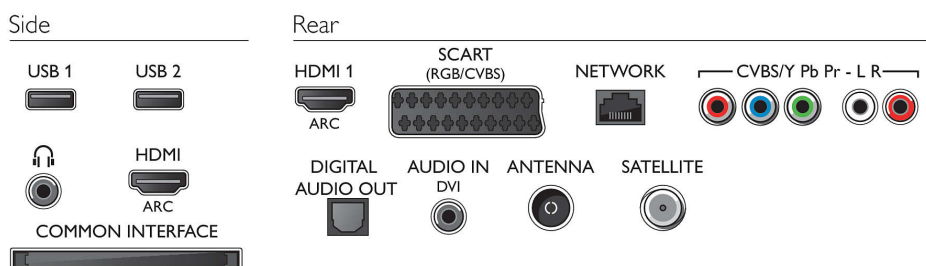

CPU

Type processor:: Dual-core

Geluid

Uitgangsvermogen (RMS): 20W
Geluidsverbetering: Incredible Surround, Kristalhelder geluid, Automatische volumeregelaar, Smart Sound, Verbeterd basgeluid
Audiofuncties: Smart Stereo, Ambi wooX, Natuurlijk geluid

Connectiviteit

Aantal HDMI-aansluitingen: 2
HDMI-functies: Audio Return Channel
Aantal componentengangen (YPbPr): 1
EasyLink (HDMI-CEC): Passthrough van afstandsbedieningen, Audiobediening, Stand-by, Automatische aanpassing van de positie van ondertiteling (Philips)*, Pixel Plus Link (Philips)*, Afspelen met één druk op de knop
Aantal scart-aansluitingen (RGB/CVBS): 1
Aantal USB-aansluitingen: 2
Draadloze verbinding: Geïntegreerd Wi-Fi 2x2
Andere aansluitingen: IEC75-antenne, CI+1.3-gecertificeerd, Satelliet aansluiting, Audio-ingang (DVI), Common Interface Plus (CI+), Ethernet-LAN RJ-45, Digitale audio-uitgang (optisch), Audio L/R in, Hoofdtelefoonuitgang, Serviceaansluiting

Connections

* MyRemote-app en verwante functionaliteiten wisselen per TV-model en land, evenals model smart device en besturingssysteem. Ga voor meer informatie naar: www.philips.com/TV.

* Smart TV-app: ga naar www.philips.com/tv voor meer informatie over het serviceaanbod in uw land.

* Cloud TV-aanbod afhankelijk van landspecifieke beschikbaarheid en regelgeving

* Compatibiliteit hangt af van Wi-Fi Miracast-certificering in Android 4.2 of hoger. Raadpleeg de handleiding van uw apparaat voor meer informatie.

* Philips-TV-camera (PTA317) wordt afzonderlijk verkocht.

* De TV biedt ondersteuning voor gratis DVB-uitzendingen. Mogelijk worden bepaalde DVB-aanbieders niet ondersteund. Ga voor een recente lijst met aanbieders naar het gedeelte met veelgestelde vragen van de ondersteuningswebsite van Philips. Voor bepaalde aanbieders zijn voorwaarden en een abonnement vereist. Neem voor meer informatie contact op met uw aanbieder.

* Energieverbruik in kWh per jaar, op basis van het stroomverbruik van de televisie als deze 4 uur per dag, 365 dagen per jaar is ingeschakeld. Het werkelijke energieverbruik hangt af van hoe de televisie wordt gebruikt.

* (Philips) alleen compatibel met specifieke Philips player-apparaten.

* EPG en actuele gegevens (tot 8 dagen) zijn afhankelijk van land en kabelmaatschappij.