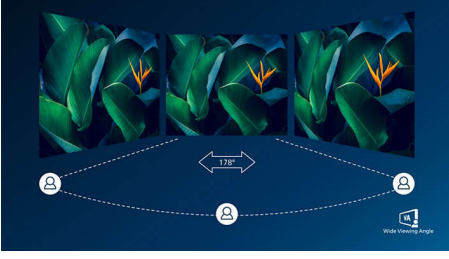

Her ortama mükemmel uyum sağlar

- VESA montaj daha fazla esneklik sağlar

Gözleri yormaz

- EasyRead modu ile okumalarınızı gözleriniz yorulmadan yapın
- Flicker-free teknolojisiyle gözleriniz daha az yorulur
- Gözü rahatsız etmeyen, verimli LowBlue Modu

Gerçek multimedya deneyimini yaşayın

- HDMI evrensel dijital bağlantı sağlar
- Multimedya için dahili stereo hoparlör

Her zaman canlı görüntüler

- Zengin siyah ayrıntılar için SmartContrast
- SmartImage ile hafızaya alınmış kolay ve optimum görüntü ayarı
- VA ekran harika görüntüler ve geniş izleme açıları sunar
- Adaptive-Sync teknolojisi ile sorunsuz hareketli görüntü deneyimi

PHILIPS

LCD monitör
V Line 24 (60,5 cm / 23,8 inç diag.), 1920 x 1080 (Full HD)

241V8LA/00

Özellikler

VA ekran

Philips VA LED ekranda kullanılan çok alanlı dikey hizalama teknolojisi, son derece yüksek statik kontrast oranları sayesinde ekstra parlak ve canlı görüntüler sağlar. Standart ofis uygulamalarının kolaylıkla kullanılabilmesinin yanı sıra özellikle fotoğraf, web'de gezinme, film, oyun ve zorlu grafik uygulamaları için idealdir. Optimize edilmiş piksel yönetim teknolojisi 178/178 derece ekstra geniş izleme açısı sağlayarak net görüntüler verir.