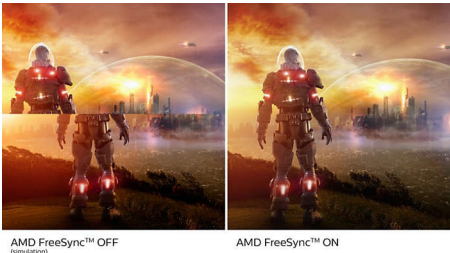

Надзвичайно плавні ігри

Під час відтворення гри не має бути жодних розривів чи спотворених кадрів. Із новим монітором Philips цього й не буде. Насолоджуйтеся плавним відтворенням без дефектів практично за будь-якої частоти кадрів завдяки технології AMD FreeSync™, плавному швидкому оновленню та надшвидкому часу відповіді.