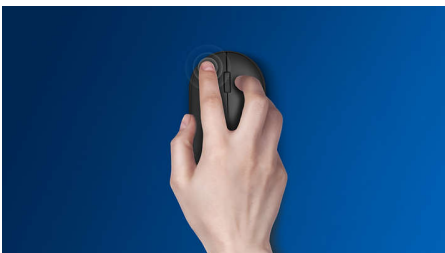

Gumbi za milijun pritisaka

Gumbi za milijun pritisaka osiguravaju dugotrajnost