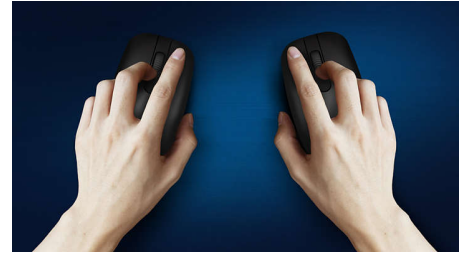

Ponesite ovaj miš sa sobom kamo god idete. Idealan za stavljanje u dlan i torbu, ovaj 2,4G bežični miš ima optički senzor koji upravljanje čini jednostavnim i iz prve ruke.

Bežična praktičnost

- 2,4G bežično povezivanje za potpuno bežični radni prostor
- Inteligentna štednja energije

Napredna tehnologija za vrhunske rezultate

- Do 1600 DPI

Tih dizajn

- Smanjen je zvuk klikanja pa je upotreba tiha i ugodna

Istaknute znač.

Ugladeno optičko praćenje

Optičko praćenje visoke razlučivosti za ugladenu kontrolu

Smanjen zvuk klikanja

Smanjen je zvuk klikanja pa je upotreba tiha i ugodna

Ambideksterni dizajn miša

Ambideksterni oblik ugodan je u lijevoj i desnoj ruci

Udoban ergonomski dizajn

Udoban ergonomski dizajn miša koji pruža odličan osjećaj