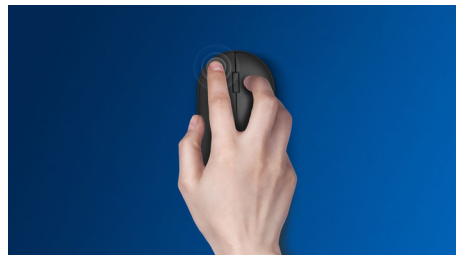

Philips 200 Series
Káblková myš

4 tlačidlá

Kábel USB
Optický snímač

SPK7204

Prispôsobená vášmu spôsobu práce

Pohodlná myš sa dokáže prispôsobiť vašej dlani a ľahko sa vám zmestí do tašky. Tento šikovný spoločník prináša jednoduché riešenie kábla a optický snímač, vďaka ktorému funguje na väčšine povrchov.

Pohodlné a presné ovládanie

- Optické sledovanie s vysokým rozlíšením na bezproblémové ovládanie
- Pohodlný ergonomický dizajn, vďaka ktorému myš skvele padne do ruky
- Tvar vhodný do oboch rúk dobre padne do ľavej aj pravej ruky

PHILIPS

Káblová myš
4 tlačidlá Kábel USB, Optický snímač

Hlavné prvky

Plynulé optické sledovanie

Optické sledovanie s vysokým rozlíšením na bezproblémové ovládanie

Pohodlná ergonomická konštrukcia

Pohodlný ergonomický dizajn, vďaka ktorému myš skvele padne do ruky

Dizajn myši vhodný do oboch rúk

Tvar vhodný do oboch rúk dobre padne do ľavej aj pravej ruky

Tlačidlá vydržia milióny kliknutí

Taká odolná, že tlačidlá vydržia milióny kliknutí

Stačí zapojiť a prehrať

Pripojenie cez kábel USB typu plug-and-play