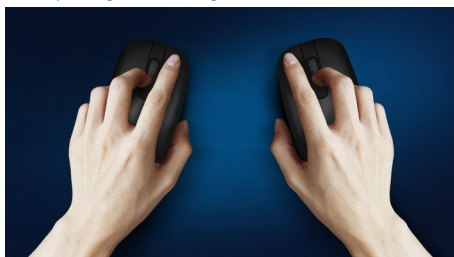

Philips 200 Series
Káblková myš

4 tlačidlá

Kábel USB
Optický snímač

SPK7204

Prispôsobená vášmu spôsobu práce

Pohodlná myš sa dokáže prispôsobiť vašej dlani a ľahko sa vám zmestí do tašky. Tento šikovný spoločník prináša jednoduché riešenie kábla a optický snímač, vďaka ktorému funguje na väčšine povrchov.

Pohodlné a presné ovládanie

- Optické sledovanie s vysokým rozlíšením na bezproblémové ovládanie
- Pohodlný ergonomický dizajn, vďaka ktorému myš skvele padne do ruky
- Tvar vhodný do oboch rúk dobre padne do ľavej aj pravej ruky

PHILIPS

Káblová myš
4 tlačidlá Kábel USB, Optický snímač

Hlavné prvky

Plynulé optické sledovanie

Optické sledovanie s vysokým rozlíšením na bezproblémové ovládanie

Pohodlná ergonomická konštrukcia

Pohodlný ergonomický dizajn, vďaka ktorému myš skvele padne do ruky

Dizajn myši vhodný do oboch rúk

Tvar vhodný do oboch rúk dobre padne do ľavej aj pravej ruky

Tlačidlá vydržia milióny kliknutí

Taká odolná, že tlačidlá vydržia milióny kliknutí

Stačí zapojiť a prehrať

Pripojenie cez kábel USB typu plug-and-play