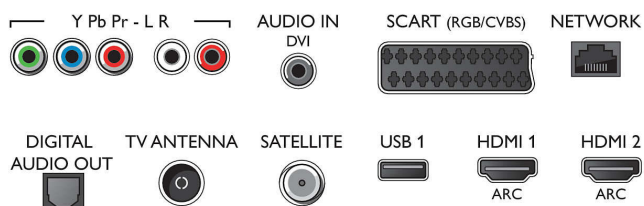

Specificaties

Ambilight

- Ambilight-functies: Past zich aan de muurkleur aan, Lounge-modus, Gamemodus, Ambilight+Hue
- Ambilight-versie: Tweezijdig

Beeld/scherm

- Beeldformaat: 16:9
- Schermdiagonaal (inch): 40 inch
- Schermdiagonaal (centimeters): 102 cm
- Display: Full HD LED
- Schermresolutie: 1920 x 1080p
- 3D: Active 3D, Gamen op volledig scherm voor 2

- spelers*, 2D-naar-3D-conversie, Automatische 3D-detectie
- Helderheid: 350 cd/m²
- Beeldengine: Perfect Pixel HD
- Beeldverbetering: Perfect Natural Motion, 800 Hz Perfect Motion Rate, Micro Dimming Pro, Superresolutie

Ondersteunde beeldschermresolutie

- Computeringangen op alle HDMI: tot FHD 1920 x 1080 bij 60 Hz, bij 60 Hz
- Video-ingangen op alle HDMI: tot FHD 1920 x

1080p, bij 24, 25, 30, 50, 60 Hz

Tuner/ontvangst/transmissie

- Digitale TV: DVB-T/C/S/S2
- Videoweergave: NTSC, PAL, SECAM
- MPEG-ondersteuning: MPEG2, MPEG4
- TV-programmagids*: Elektronische programmagids voor 8 dagen
- Signaalsterkte-indicator
- Teletekst: 1000 pagina's Hypertext

Connections

Side

Rear