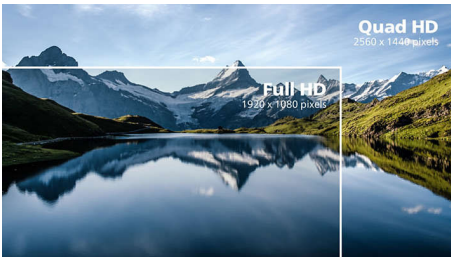

PHILIPS

Màn hình LCD
E Line 27" (68,6 cm), 2560 x 1440 (QHD)

Những nét chính

Công nghệ IPS

Màn hình IPS sử dụng công nghệ tiên tiến cho bạn góc nhìn rộng 178/178 độ, cho phép xem màn hình từ gần như bất kỳ góc nào. Không như bảng TN chuẩn, màn hình IPS cho bạn hình ảnh sinh động cao với màu sắc sống động, giúp cho màn hình không chỉ lý tưởng cho các ứng dụng xem ảnh, video và duyệt web, mà cho cả các ứng dụng chuyên nghiệp yêu cầu luôn có độ chính xác màu và độ sáng ổn định.

Hình ảnh trong như pha lê

Màn hình của Philips mang đến hình ảnh trong như pha lê, Quad HD 2560x1440 hoặc 2560x1080 điểm ảnh. Sử dụng các tấm nền màn hình có hiệu suất cao với số điểm ảnh mật độ cao, được trang bị khả năng của các nguồn băng thông cao như USB-C, Displayport, HDMI, những màn hình mới này sẽ khiến cho hình ảnh và đồ họa của bạn thật sống động. Cho dù bạn đang cần thông tin cực kỳ chi tiết theo yêu cầu chuyên nghiệp cho các giải pháp CAD-CAM, sử dụng ứng dụng đồ họa 3D hoặc các tiện ích tài chính hoạt động trên những bảng tính lớn, màn hình Philips sẽ mang đến cho bạn hình ảnh trong như pha lê.