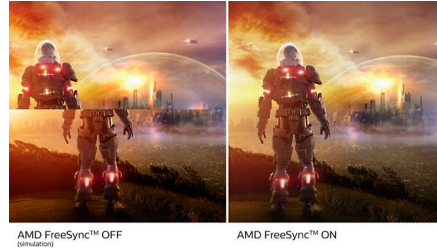

Chơi game siêu êm

Không nên chọn chơi game nếu game bị giật hình hoặc khung hình bị nút. Với màn hình Philips mới, điều này không còn nữa. Đạt được hiệu suất mượt mà, không có xáo ảnh ở hầu như mọi tốc độ khung hình với công nghệ AMD FreeSync™, tốc độ làm mới nhanh mượt mà và thời gian phản hồi siêu nhanh.