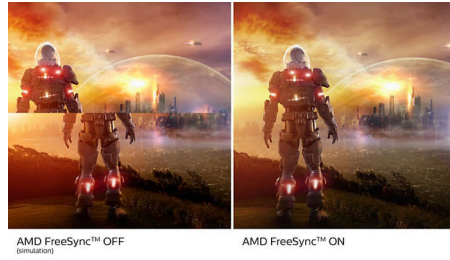

Chơi game siêu êm

Không nên chọn chơi game nếu game bị giật hình hoặc khung hình bị nứt. Với màn hình Philips mới, điều này không còn nữa. Đạt được hiệu suất mượt mà, không có xáo ảnh ở hầu như mọi tốc độ khung hình với công nghệ AMD FreeSync™, tốc độ làm mới nhanh mượt mà và thời gian phản hồi siêu nhanh.