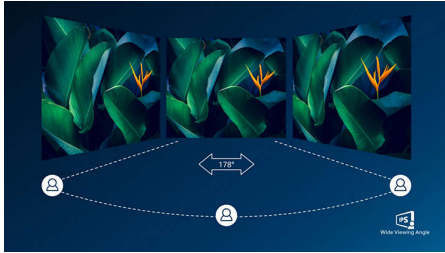

Những nét chính

Công nghệ IPS

Màn hình IPS sử dụng công nghệ tiên tiến cho bạn góc nhìn rộng 178/178 độ, cho phép xem màn hình từ gần như bất kỳ góc nào. Không như bảng TN chuẩn, màn hình IPS cho bạn hình ảnh sinh động cao với màu sắc sống động, giúp cho màn hình không chỉ lý tưởng cho các ứng dụng xem ảnh, video và duyệt web, mà cho cả các ứng dụng chuyên nghiệp yêu cầu luôn có độ chính xác màu và độ sáng ổn định.