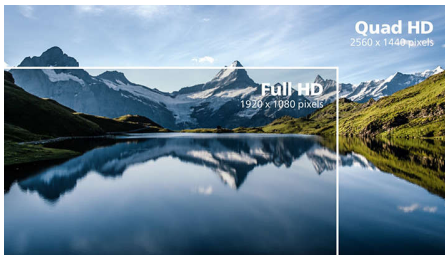

Hình ảnh trong như pha lê

Màn hình của Philips mang đến hình ảnh trong như pha lê, Quad HD 2560x1440 hoặc 2560x1080 điểm ảnh. Sử dụng các tấm nền màn hình có hiệu suất cao với số điểm ảnh mật độ cao, được trang bị khả năng của các nguồn băng thông cao như USB-C, Displayport, HDMI, những màn hình mới này sẽ khiến cho hình ảnh và đồ họa của bạn thật sống động. Cho dù bạn đang cần thông tin cực kỳ chi tiết theo yêu cầu chuyên nghiệp cho các giải pháp CAD-CAM, sử dụng ứng dụng đồ họa 3D hoặc các tiện ích tài chính hoạt động trên những bảng tính lớn, màn hình Philips sẽ mang đến cho bạn hình ảnh trong như pha lê.