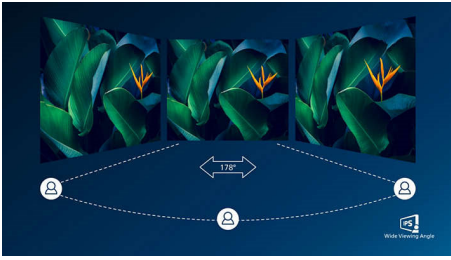

Các tính năng được thiết kế dành cho bạn

- Kết nối DisplayPort cho hình ảnh tối đa
- HDMI đảm bảo kết nối kỹ thuật số đa năng
- Mắt ít mệt mỏi hơn với Công nghệ không nháy hình
- Chế độ LowBlue không gây hại cho mắt

Mỗi ngày một xanh hơn

- Màn hình thân thiện với môi trường Không Có Thủy Ngân

Chất lượng hình ảnh cao cấp

- SmartContrast cho chi tiết đen sẫm
- Công nghệ góc nhìn rộng IPS LED cho độ chính xác hình ảnh và màu sắc
- Hình ảnh trong như pha lê với Quad HD 2560 x 1440 điểm ảnh
- Chế độ SmartImage Game được tối ưu hóa dành cho game thủ
- Chơi game mượt mà dễ dàng với công nghệ AMD FreeSync™

PHILIPS

Màn hình LCD
E Line 27" (68,6 cm), 2560 x 1440 (QHD)

Những nét chính

Công nghệ IPS

Màn hình IPS sử dụng công nghệ tiên tiến cho bạn góc nhìn rộng 178/178 độ, cho phép xem màn hình từ gần như bất kỳ góc nào. Không như bảng TN chuẩn, màn hình IPS cho bạn hình ảnh sinh động cao với màu sắc sống động, giúp cho màn hình không chỉ lý tưởng cho các ứng dụng xem ảnh, video và duyệt web, mà cho cả các ứng dụng chuyên nghiệp yêu cầu luôn có độ chính xác màu và độ sáng ổn định.

Hình ảnh trong như pha lê

Màn hình của Philips mang đến hình ảnh trong như pha lê, Quad HD 2560x1440 hoặc 2560x1080 điểm ảnh. Sử dụng các tấm nền màn hình có hiệu suất cao với số điểm ảnh mật độ cao, được trang bị khả năng của các nguồn băng thông cao như USB-C, Displayport, HDMI, những màn hình mới này sẽ khiến cho hình ảnh và đồ họa của bạn thật sống động. Cho dù bạn đang cần thông tin cực kỳ chi tiết theo yêu cầu chuyên nghiệp cho các giải pháp CAD-CAM, sử dụng ứng dụng đồ họa 3D hoặc các tiện ích tài chính hoạt động trên những bảng tính lớn, màn hình Philips sẽ mang đến cho bạn hình ảnh trong như pha lê.