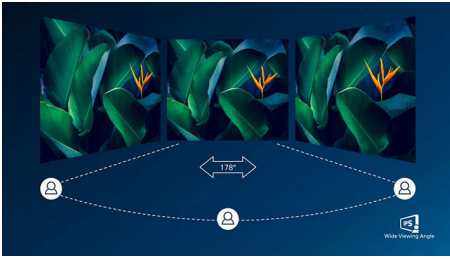

Ekološki prihvatljivi materijali za održivost

- Konstruisan da ispuni standarde zaštite životne sredine

Dizajniran je za udobnu produktivnost

- Režim EasyRead za doživljaj čitanja kao sa papira
- Manje zamaranje očiju uz tehnologiju bez treperenja
- Režim LowBlue za produktivnost bez zamaranja očiju
- TUV udobnost za gledanje, sertifikovano smanjivanje zamora očiju

PHILIPS

LCD monitor
S Line 22 (dijagonala 21,5" / 54,6 cm), 1920 x 1080 (Full HD)

Važne karakt.

IPS tehnologija

IPS ekrani koriste naprednu tehnologiju koja pruža izuzetno široke uglove gledanja od 178/178 stepeni, što omogućava gledanje ekrana iz skoro svakog ugla – čak i u zakrenutom režimu od 90 stepeni. Za razliku od standardnih TN panela, IPS ekrani daju neverovatno ostru sliku sa živopisnim bojama, što ih čini idealnim, ne samo za fotografije, filmove i pregledanje veća, već i za profesionalne načine primene koji zahtevaju stalnu tačnost boja i postojanu osvetljenost.