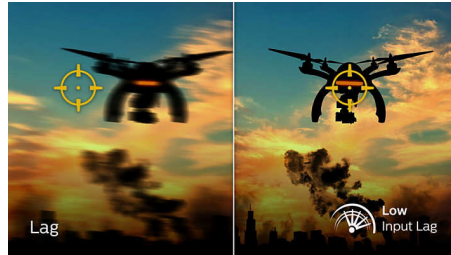

144 Hz Gaming

Sie spielen intensives, kompetitives Gaming. Sie verlangen einen Monitor mit ruckelfreien Bildern ohne Verzögerungen. Dieser Philips Gaming-Monitor baut das Bild bis zu 144 Mal pro Sekunde neu auf und ist damit effektiv 2,4 mal schneller als ein Standardmonitor. Bei einer niedrigeren Bildrate kann es den Anschein haben, dass Ihre Feinde auf dem Bildschirm von Ort zu Ort springen, sodass sie schwerer zu treffen sind. Mit einer Bildrate von 144 Hz hingegen erhalten Sie diese ausschlaggebenden fehlenden Bilder auf dem Bildschirm, die die feindliche Bewegung in einem fließenden Bewegungsablauf darstellen, sodass Sie Ihre Feinde leicht anvisieren können. Die extrem niedrige Eingangsverzögerung ohne Tearing macht diesen Philips Monitor zu Ihrem perfekter Gamingpartner.

Geringe Eingangsverzögerung

Die Eingangsverzögerung ist die Zeitspanne zwischen der Durchführung einer Aktion an einem angeschlossenen Gerät und der Wiedergabe des Ergebnisses auf dem Bildschirm. Eine geringe Eingangsverzögerung reduziert die Zeitverzögerung zwischen der Befehlseingabe auf den Geräten und der Wiedergabe auf dem Monitor, wodurch das Spielen von zu Ruckeln neigenden Videospielen deutlich verbessert wird. Dies ist besonders bei schnellen Wettkampfspielen wichtig.