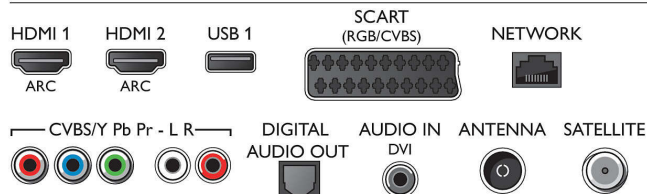

Ondersteunde beeldschermresolutie

- Computeraansluitingen: tot 1920 x 1080 bij 60 Hz
- Video-ingangen: 24, 25, 30, 50, 60 Hz, tot 1920 x 1080p

Tuner/ontvangst/transmissie

- Digitale TV: DVB-T/T2/C/S/S2
- Videoweergave: NTSC, PAL, SECAM
- MPEG-ondersteuning: MPEG2, MPEG4

Side

Rear

Specificaties

- YouTube
- Social TV: Skype, Twitter

Multimediatoepassingen

- Videoweergaveformaten: Containers: AVI, MKV, H264/MPEG-4 AVC, MPEG-1, MPEG-2, MPEG-4, WMV9/VC1
- Muziekweergaveformaten: AAC, AMR, LPCM, M4A, MP3, MPEG1 L1/2, WMA (versie 2 tot versie 9.2)
- Ondersteunde ondertitelindelingen: .AAS, .SML, .SRT, .SSA, .SUB, .TXT
- Beeldweergaveformaten: JPEG, BMP, GIF, JPS, PNG, PNS