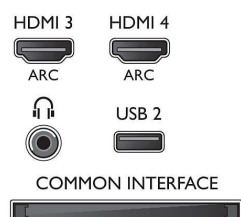

Specificaties

Ambilight

- Ambilight-functies: Dual View Fixed Color, Dynamisch, gekoppeld aan lichtsensor, Lounge-modus, Past zich aan de muurkleur aan, 3D
- Ambilight-versie: Tweezijdig
- Ambilight-systeem: Geïntegreerde AL + hue

Beeld/scherm

- Beeldformaat: 4:3/16:9
- Schermdiagonaal (inch): 55 inch
- Schermdiagonaal (centimeters): 140 cm
- Display: Full HD LED

- Schermresolutie: 1920 x 1080p
- 3D: Active 3D, Aanpassing van de 3D-diepte, 2D-naar-3D-conversie, Automatische 3D-detectie
- Helderheid: 350 cd/m²
- Beeldverbetering: Micro Dimming Pro, Pixel Precise HD, Digital Natural Motion, 600 Hz Perfect Motion Rate

Ondersteunde beeldschermresolutie

- Computeraansluitingen: tot 1920 x 1080 bij 60 Hz
- Video-ingangen: 24, 25, 30, 50, 60 Hz, tot 1920 x 1080p

Tuner/ontvangst/transmissie

- Digitale TV: DVB-T/T2/C/S/S2
- Videoweergave: NTSC, PAL, SECAM
- MPEG-ondersteuning: MPEG2, MPEG4

Smart TV

- Interactieve TV: HbbTV
- TV-programmagids*: Elektronische programmagids voor 8 dagen
- SmartTV-apps*: Uitzending gemist, Netflix, Spotify, Online apps, Onlinevideotheek, Internetbrowser,

Connections

Side