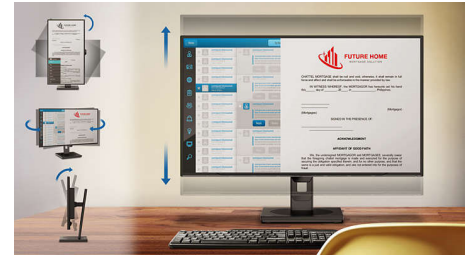

Način rada EasyRead

Način rada EasyRead za doživljaj čitanja poput onoga s papira

SmartErgoBase

SmartErgoBase je postolja monitora koje osigurava ergonomsko postavljanje monitora i omogućuje uredno spremanje kabela. Postolja se može zakretati, naginjati i rotirati u razne kutove kako bi se osigurala maksimalna udobnost. Postolja podesive visine jači optimalnu razinu gledanja, čime se ublažava fizičko naprezanje tijekom dugog radnog dana, dok mogućnost urednog spremanja kabela osigurava uredan i profesionalan radni prostor.