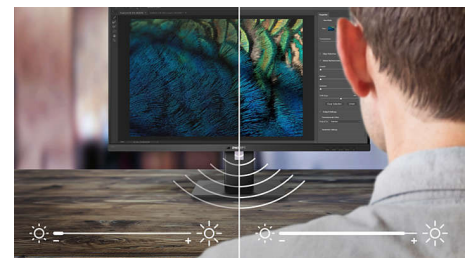

PowerSensor

PowerSensor je ugrađeni senzor za prepoznavanje korisnika koji odašilje i prima infracrvene signale koji nisu štetni radi određivanja nalazi li se korisnik ispred monitora te omogućava automatsko smanjenje svjetline monitora kada se korisnik udalji od stola, čime se troškovi za energiju smanjuju za do 80 posto i produžuje vijek trajanja monitora