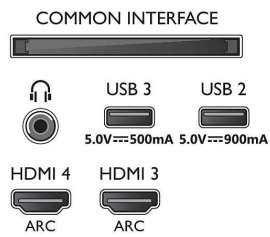

Specificaties

Ambilight

- Ambilight-functies: Geïntegreerde Ambilight en Hue, Ambilight Music, Gamemodus, Past zich aan de muurkleur aan, Lounge-modus, AmbiWakeup, AmbiSleep, Draadloze Philips-luidsprekers voor thuisgebruik
- Ambilight-versie: Vierzijdig

Beeld/scherm

- Beeldformaat: 16:9

- Schermdiagonaal (inch): 65 inch
- Schermdiagonaal (centimeters): 164 cm
- Display: 4K Ultra HD OLED
- Schermresolutie: 3840 x 2160
- Beeldengine: P5 AI Perfect Picture Engine
- Beeldverbetering: Ultra-resolutie, Breed kleurengamma 99% DCI/P3, Dolby Vision, HDR10+, Perfect Natural Motion, A.I. PQ-modus, Klaar voor CalMAN, ISF-kleurbeheer, Micro Dimming Perfect
- Schermdiagonaal (inch): 65 inch

Ondersteunde beeldschermresolutie

- Computeringangen op HDMI1/2: HDMI 2.1 ondersteund., tot 4K UHD 120Hz, HDR ondersteund, HDR10/ HLG, HDR10+/Dolby Vision
- Computeringangen op HDMI3/4: HDMI 2.0 ondersteund.
- Video-ingangen op HDMI1/2: HDMI 2.1 ondersteund, tot 4K UHD 120Hz, HDR ondersteund, HDR10/ HLG, HDR10+/Dolby Vision
- Video-ingangen op HDMI3/4: HDMI 2.0 ondersteund.

Connections

Side