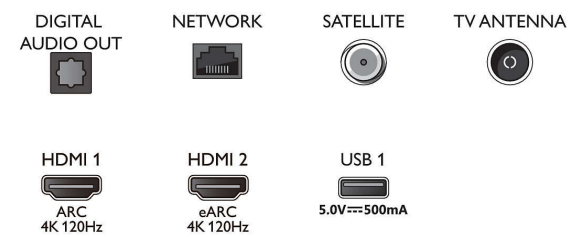

Specificaties

Ambilight

- Ambilight-functies: Geïntegreerde Ambilight en Hue, Ambilight Music, Gamemodus, Past zich aan de muurkleur aan, Lounge-modus, AmbiWakeup, AmbiSleep, Draadloze Philips-luidsprekers voor thuisgebruik
- Ambilight-versie: Vierzijdig

Beeld/scherm

- Beeldformaat: 16:9

- Schermdiagonaal (inch): 65 inch
- Schermdiagonaal (centimeters): 164 cm
- Display: 4K Ultra HD OLED
- Schermresolutie: 3840 x 2160
- Beeldengine: P5 AI Perfect Picture Engine
- Beeldverbetering: Ultra-resolutie, Breed kleurengamma 99% DCI/P3, Dolby Vision, HDR10+, Perfect Natural Motion, A.I. PQ-modus, Klaar voor CalMAN, ISF-kleurbeheer, Micro Dimming Perfect
- Schermdiagonaal (inch): 65 inch

Ondersteunde beeldschermresolutie

- Computeringangen op HDMI1/2: HDMI 2.1 ondersteund., tot 4K UHD 120Hz, HDR ondersteund, HDR10/ HLG, HDR10+/Dolby Vision
- Computeringangen op HDMI3/4: HDMI 2.0 ondersteund.
- Video-ingangen op HDMI1/2: HDMI 2.1 ondersteund, tot 4K UHD 120Hz, HDR ondersteund, HDR10/ HLG, HDR10+/Dolby Vision
- Video-ingangen op HDMI3/4: HDMI 2.0 ondersteund.

Connections

Side

Bottom