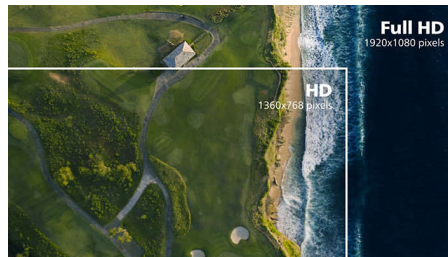

Ecrã 16:9 Full HD

A qualidade de imagem é importante. Os ecrãs comuns fornecem qualidade, mas você espera mais. Este ecrã dispõe de uma resolução Full HD melhorada de 1920 x 1080. Com Full HD para detalhes nítidos combinados com uma alta luminosidade, um contraste incrível e cores autênticas para poder esperar uma imagem realista.