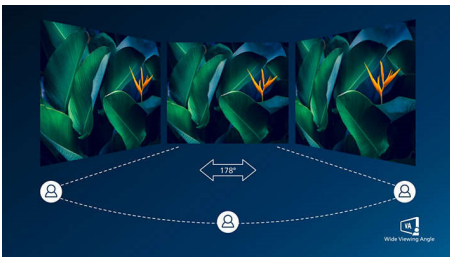

PHILIPS

Destaques

Design curvo do ecrã

Os monitores de secretária oferecem uma experiência de utilizador personalizada, extremamente bem adequada a um design curvo. O ecrã curvo proporciona um efeito envolvente agradável mas subtil, que o coloca no centro da sua secretária.

Ecrã VA

O ecrã LED VA da Philips utiliza uma tecnologia avançada de alinhamento vertical multi-domínio que proporciona relações de contraste com estética extremamente elevada para imagens muito vividas e brilhantes. Para além de apresentar as aplicações padrão para escritório com facilidade, é particularmente apropriado para ver fotografias, navegar na Internet, ver filmes, jogar e apresentar aplicações gráficas exigentes. A sua tecnologia de gestão otimizada de pixels permite-lhe um ângulo de visualização extra amplo de 178 graus, resultando em imagens mais nítidas.