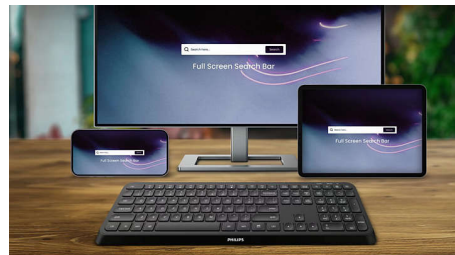

专为性能而设计

- 便捷的多媒体快捷方式
- 优质的剪刀脚开关
- 通用键盘支持多设备

飞利浦品质保证

- 按键能承受数百万次击键，经久耐用

时尚设计

- 时尚的外观设计适合您的酷炫风格

PHILIPS

多设备蓝牙键盘
带蓝牙无线功能 支持多设备,多媒体快捷方式,剪刀脚开关

剪刀脚开关键

优质的笔记本电脑风格剪刀脚键, 可带来静音、精确控制和灵敏的体验。

时尚设计

借助纤巧的设计, 您更容易随身携带, 从而提升移动办公效率。

支持多设备

具有出色键入体验的通用键盘。这款键盘可用于您的电脑, 也能与您的智能手机或平板电脑配合使用。

Wireless

规格

操作系统 / 系统要求

- 系统要求: Windos 8 及更高版本、IOS 10.10 及更高版本、Android4.3 及更高版本

产品尺寸

- 尺寸 (长 x 宽 x 高): 300*18*129 毫米
- 重量: 420 ± 5 克 (带电池)

技术规格

- 前面板颜色: 黑色
- 涂层类型: 雾面
- 连接: 蓝牙和 2.4G 无线

- 设计类型: 紧凑时尚的设计、巧克力式风格按键, 适用于笔记本电脑和平板电脑的理想设计配件
- 驱动程序要求: 无需驱动程序
- 产品类型: 高性能蓝牙和 2.4G 无线键盘
- 前面板材质: 塑料 ABS
- 按键使用寿命: 千万次击键
- 按键无冲突类型: 6- 键无冲突 (A、S、D、J、K、L)
- 按键: 78 个按键
- 防水