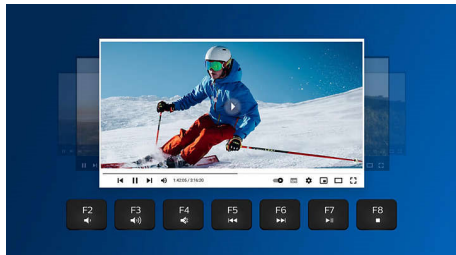

SPK6614/93

产品亮点

出众的击键设计, 按键经久耐用

按键能承受数百万次击键, 经久耐用

蓝牙 4.0 和 2.4GHz

采用蓝牙 4.0 和 2.4GHz 无线双连接, 您可以在蓝牙和无线之间轻松切换, 与您的设备稳定连接。

多媒体快捷方式

通过这些多媒体快捷方式, 只需点击即可轻松切换到音乐、音量或视频播放。

剪刀脚开关键

优质的笔记本电脑风格剪刀脚键, 可带来静音、精确控制和灵敏的体验。

时尚设计

借助纤巧的设计, 您更容易随身携带, 从而提升移动办公效率。

支持多设备

具有出色键入体验的通用键盘。这款键盘可用于您的电脑, 也能与您的智能手机或平板电脑配合使用。

Wireless

规格