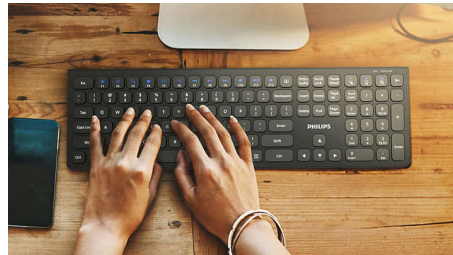

Ugladeno optičko praćenje

Optičko praćenje visoke razlučivosti za ugladenu kontrolu

Udoban ergonomski dizajn

Udoban ergonomski dizajn miša koji pruža odličan osjećaj

Pritiskanja tipaka radi trajnosti

Radi veće trajnosti tipke će izdržati milijune pritiskanja tipaka

Prečaci za multimediju

Praktični prečaci za multimediju omogućavaju jednostavno prebacivanje na glazbu, glasnoću ili reprodukciju videozapisa jednostavnim pritiskom tipke.

Do 1200 DPI

Ovaj miš osigurava precizno praćenje do 1200 DPI, za ugladeniji i precizniji rad.

Niskoprofilne tipke

Niskoprofilne tipke izgledaju elegantno te su brze i odzivne kod tipkanja.

Specifikacije

Zahtjevi operativnog sustava/sustava

- Zahtjevi sustava: Microsoft Windows 7, Windows 8, Windows 10 ili noviji; Linux V1.24 i noviji; Mac OS 10.5 i noviji;