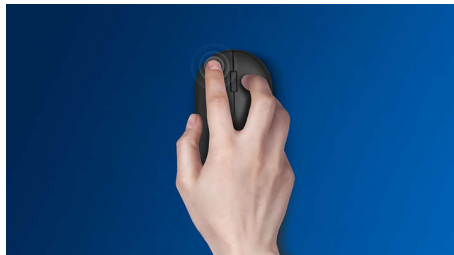

Philips 400 Series
Žična miška

6 gumbov

Kabel USB
Optični senzor
Ergonomska zasnova

SPK7444

Zasnovano za vaš način dela

Priročna, udobna in elegantna miška, ki se prilega vaši dlani in jo zlahka spravite v torbo, z enostavnim upravljanjem kabla in optičnim senzorjem, ki ji omogoča delovanje na skoraj vsaki podlagi.

Plug & Play

- Enostavna povezava s kablom USB za takojšnjo uporabo

Philipsova zanesljivost

- Gumbi za več milijonov klikov za dolgotrajno delovanje

Udobno natančno upravljanje

- Udobna ergonomska zasnova miške daje odličen občutek
- Optično sledenje visoke ločljivosti za gladko upravljanje

PHILIPS

Značilnosti

Gladko optično sledenje

Optično sledenje visoke ločljivosti za gladko upravljanje

Gumbi za več milijonov klikov

Gumbi za več milijonov klikov za dolgotrajno delovanje

Udobna ergonomska zasnova