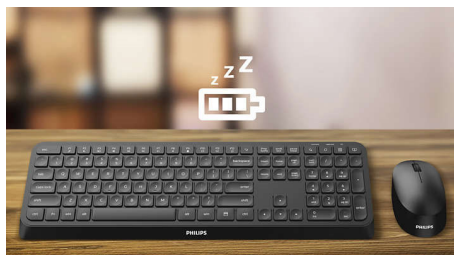

Умная экономия энергии

С интеллектуальной функцией энергосбережения эти клавиатура и мышь переходят в режим ожидания и не расходуют питание, когда не используются.