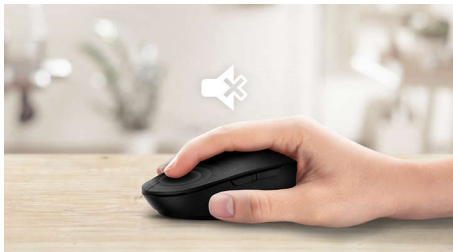

SPT6307BL/00

Особенности

Прочность (в нажатиях)

Долговечные кнопки выдержат миллионы нажатий

Беспроводное подключение 2,4 ГГц

Забудьте о мотках кабелей, подключенных к вашему компьютеру. Любая клавиатура/мышь с этой функцией позволяют подключать периферийное устройство к ПК через беспроводное подключение 2,4 ГГц. Удобная процедура настройки и стильный дизайн устройства помогут создать комфортную рабочую среду без лишних проводов.

Тихий звук щелчка

Те же ощущения от нажатия, но без звука щелчка, что позволяет лучше сосредоточиться на работе.

Мультимедийные кнопки

С этими мультимедийными кнопками вы легко сможете управлять музыкой, громкостью или воспроизведением видео одним нажатием.