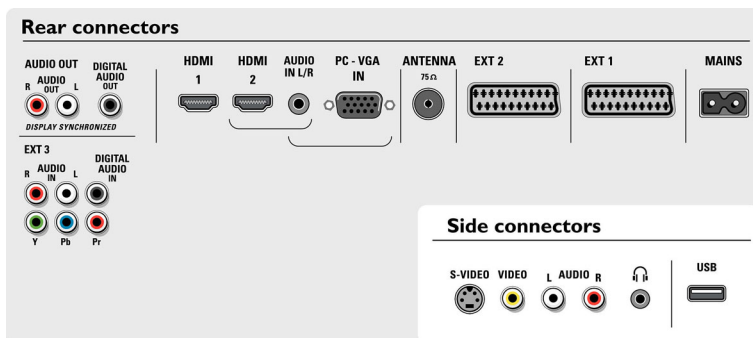

Geluid

- Uitgangsvermogen (RMS): 2 x 15 W
- Geluidssysteem: Virtual Dolby Digital
- Geluidsverbetering: Digitale signaalverwerking, Dynamic Bass Enhancement, Grafische equalizer

Luidsprekers

- Ingebouwde luidsprekers: 2
- Luidsprekertypen: Voorluidsprekers

Connectiviteit

- Aansluitingen aan de voor- en zijkant: Audio L/R in, CVBS in, Hoofdtelefoonuitgang, S-Video in, USB
- Ext. 1 scart: Audio L/R, CVBS in/uit, RGB
- Ext. 2 scart: Audio L/R, CVBS in/uit, RGB, Y/C
- Andere aansluitingen: Analoge audio-uitgang links/rechts, PC-in VGA + audio L/R-in, S/PDIF in (coaxiaal), S/PDIF-uitgang (coaxiaal)
- Ext. 3: YPbPr
- Ext. 4: HDMI
- Ext. 5: HDMI

Vermogen

- Netspanning: AC 220 - 240 V +/- 10%
- Omgevingstemperatuur: 5 tot 40 °C
- Energieverbruik: 163 W
- Stroomverbruik in stand-bystand: 0,8 W

Accessoires

- Meegeleverde accessoires: Tafelstandaard, RF-antennekabel

Afmetingen

- Breedte van het apparaat: 935 mm
- Hoogte van het apparaat: 516 mm

Publicatiedatum
2023-07-13

Versie: 16.0.24

EAN: 87 10895 92435 1

© 2023 Koninklijke Philips N.V.
Alle rechten voorbehouden.

Specificaties kunnen zonder voorafgaande kennisgeving worden gewijzigd. Handelsmerken zijn het eigendom van Koninklijke Philips N.V. en hun respectieve eigenaren.

www.philips.com