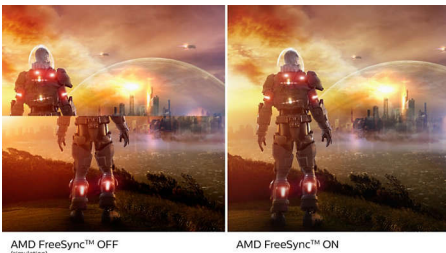

Beeindruckende Grafik

- 16:9 Full-HD Monitor für gestochen scharfe und detailgetreue Bilder
- SmartContrast für Details in dunklen Bildszenen
- VA-Monitor für überwältigende Bilder bei großem Betrachtungswinkel

PHILIPS

Besonderheiten

VA-Monitor

Der Philips VA-LED-Monitor verwendet eine erweiterte Multi-Domain Vertical Alignment-Technologie, wodurch Sie statische Kontrastverhältnisse für besonders lebendige und helle Bilder erhalten. Herkömmliche Büro-Anwendungen werden mit Leichtigkeit angezeigt, besonders geeignet ist er aber für Fotos, das Surfen im Internet, Filme, Spiele und anspruchsvolle Grafikanwendungen. Dank der optimierten Pixelverwaltungstechnologie haben Sie einen extra breiten Betrachtungswinkel von 178/178 Grad, der gestochen scharfe Bilder ermöglicht.

AMD FreeSync™ Premium

Beim Gaming sollten Ruckeln und kaputte Frames gar nicht erst auftreten. AMD FreeSync™ Premium ermöglicht Spielern ein flüssiges Spielerlebnis ohne Tearing bei höchster Leistung. Es werden keine Kompromisse gemacht – Spielen Sie ungestört mit schneller Aktualisierungsrate, Low Framerate Compensation und geringer Latenz.