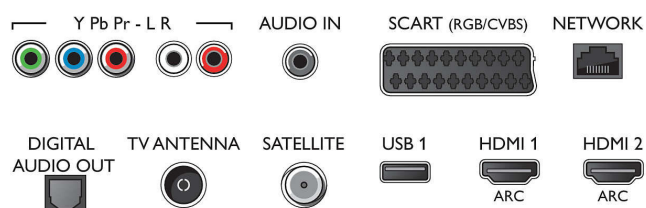

Specificaties

Ambilight

- Ambilight-functies: Ambilight+Hue, Gamemodus, Geïntegreerde Ambilight en Hue, Past zich aan de muurkleur aan, Past zich aan de afstand tot de muur aan, Lounge-modus, Ambilight voor 3D
- Ambilight-versie: Tweezijdig

Beeld/scherm

- Beeldformaat: 16:9
- Schermdiagonaal (inch): 43 inch
- Schermdiagonaal (centimeters): 108 cm
- Display: 4K Ultra HD-LED

- Schermresolutie: 3840 x 2160
- 3D: Passive 3D, Gamen op volledig scherm voor 2 spelers*, 2D-naar-3D-conversie, Automatische 3D-detectie
- Helderheid: 400 cd/m²
- Beeldengine: Pixel Precise Ultra HD
- Beeldverbetering: Natural Motion, 800 Hz Perfect Motion Rate, Micro Dimming Pro, Ultra-resolutie

Ondersteunde beeldschermresolutie

- Computeringangen op alle HDMI: bij 60 Hz, tot 4K

Ultra HD 3840 x 2160

- Video-ingangen op alle HDMI: bij 24, 25, 30, 50, 60 Hz, tot 4K Ultra HD 3840 x 2160p

Tuner/ontvangst/transmissie

- Digitale TV: DVB-T/C/S/S2
- Videoweergave: NTSC, PAL, SECAM
- MPEG-ondersteuning: MPEG2, MPEG4
- TV-programmagids*: Elektronische programmagids voor 8 dagen
- Signaalsterkte-indicator
- Teletekst: 1000 pagina's Hypertext

Connections

Side

Rear