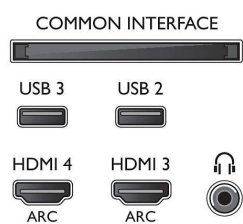

Specificaties

Ambilight

- Ambilight-functies: Ambilight+Hue, Gamemodus, Geïntegreerde Ambilight en Hue, Past zich aan de muurkleur aan, Past zich aan de afstand tot de muur aan, Lounge-modus, Ambilight voor 3D
- Ambilight-versie: Tweezijdig

Beeld/scherm

- Beeldformaat: 16:9
- Schermdiagonaal (inch): 43 inch
- Schermdiagonaal (centimeters): 108 cm
- Display: 4K Ultra HD-LED

- Schermresolutie: 3840 x 2160
- 3D: Passive 3D, Gamen op volledig scherm voor 2 spelers*, 2D-naar-3D-conversie, Automatische 3D-detectie
- Helderheid: 400 cd/m²
- Beeldengine: Pixel Precise Ultra HD
- Beeldverbetering: Natural Motion, 800 Hz Perfect Motion Rate, Micro Dimming Pro, Ultra-resolutie

Ondersteunde beeldschermresolutie

- Computeringangen op alle HDMI: bij 60 Hz, tot 4K

Ultra HD 3840 x 2160

- Video-ingangen op alle HDMI: bij 24, 25, 30, 50, 60 Hz, tot 4K Ultra HD 3840 x 2160p

Tuner/ontvangst/transmissie

- Digitale TV: DVB-T/C/S/S2
- Videoweergave: NTSC, PAL, SECAM
- MPEG-ondersteuning: MPEG2, MPEG4
- TV-programmagids*: Elektronische programmagids voor 8 dagen
- Signaalsterkte-indicator
- Teletekst: 1000 pagina's Hypertext

Connections

Side