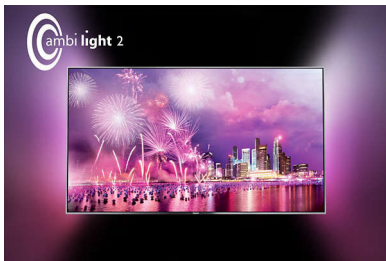

Kenmerken

Klemstandaard

Onze innovatieve nieuwe standaard geeft de indruk dat de metalen poten de TV aan beide zijden moeiteloos van de tafel tillen. Dit zorgt voor een indruk van extreme lichtheid en minimalistische elegantie.

Authentieke materialen

Uw interieur toont uw stijl. We hebben gekozen voor verfijnde, subtiele kleurstellingen en afwerkingen en deze gecombineerd met authentieke, hoogwaardige materialen om TV-ontwerpen te creëren die perfect in uw interieur passen.

Tweezijdig Ambilight

Uw woning is meer dan een huis, dus waarom geen TV kiezen die ook warm en uitnodigend is? De unieke Ambilight-technologie van Philips maakt uw scherm breder en uw kijkervaring meeslepender door aan beide kanten van de TV een extra brede gloed op de muur uit te stralen. Kleur, actie en spanning spatten van het scherm uw kamer in, voor een buitengewone kijkervaring.

4K Ultra HD

Ultra HD-TV heeft 4 keer de resolutie van een conventionele Full HD-TV. Met meer dan acht miljoen pixels en onze unieke Ultra Resolutie-upscalingtechnologie, zien de beelden er beter uit, ongeacht de originele content. Geniet van verbeterde scherpste, een grotere diepteweergave, superieur contrast, vloeiende, natuurlijke bewegingen en perfecte details.