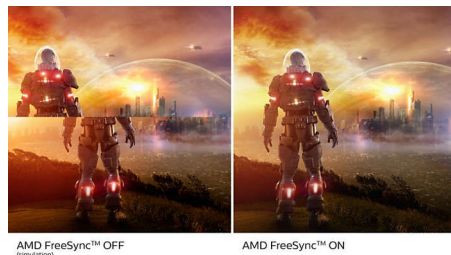

Jogos ultra-suaves

A experiência de jogo não deve ser uma escolha entre jogabilidade com interferências ou fotogramas partidos. Com o novo monitor da Philips, não tem de ser. Obtenha um desempenho fluido e sem artefactos em praticamente todas as taxas de fotogramas com a tecnologia AMD FreeSync™, atualização rápida suave e um tempo de resposta ultra-rápido.