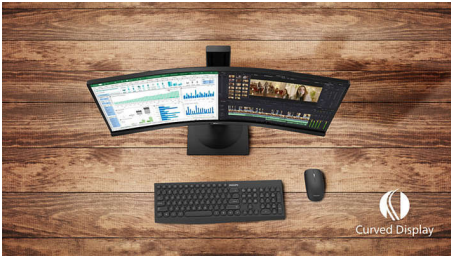

## Simplemente envolvente

O ecrã curvo da linha E de 27" oferece uma experiência verdadeiramente envolvente num design elegante. Experimente imagens Full HD nítidas e uma ação fluida com a tecnologia AMD FreeSync.

### Funcionalidades pensadas para si

- Ligação DisplayPort para o máximo de recursos visuais
- O HDMI assegura a conectividade digital universal
- Colunas estéreo incorporadas para conteúdo multimédia
- Menos cansaço ocular com tecnologia sem cintilação
- Modo LowBlue para uma produtividade suave para os olhos
- A arrumação de cabos reduz a confusão de cabos para proporcionar um espaço de trabalho organizado

### Excelente qualidade de imagem

- SmartContrast para detalhes pretos ricos
- Ecrã 16:9 Full HD para imagens nítidas e detalhadas
- O ecrã VA apresenta imagens extraordinárias com ângulos de visualização amplos
- Modo SmartImage Game otimizado para jogadores
- Experiência de jogo suave com tecnologia AMD FreeSync™

## Design curvo do ecrã

Os monitores de secretária oferecem uma experiência de utilizador personalizada, extremamente bem adequada a um design curvo. O ecrã curvo proporciona um efeito envolvente agradável mas subtil, que o coloca no centro da sua secretária.