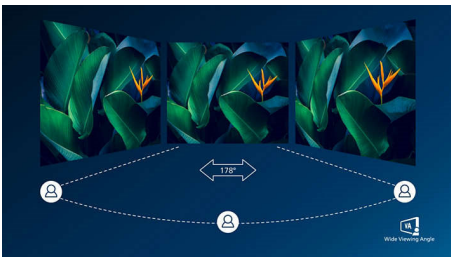

Ecrã VA

O ecrã LED VA da Philips utiliza uma tecnologia avançada de alinhamento vertical multi-domínio que proporciona relações de contraste com estética extremamente elevada para imagens muito vívidas e brilhantes. Para além de apresentar as aplicações padrão para escritório com facilidade, é particularmente apropriado para ver fotografias, navegar na Internet, ver filmes, jogar e apresentar aplicações gráficas exigentes. A sua tecnologia de gestão otimizada de píxeis permite-lhe um ângulo de visualização extra amplo de 178/178 graus, resultando em imagens mais nítidas.