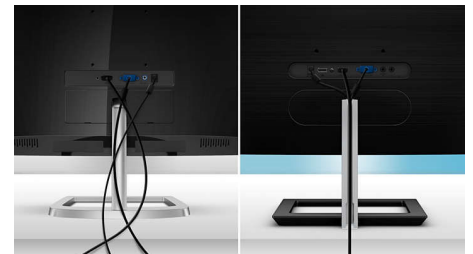

## Cabos ocultos

Para um espaço de trabalho mais arrumado, este monitor dispõe de uma solução elegante para a arrumação de cabos. Não é necessário juntar cabos com braçadeiras adicionais. Uma ranhura alongada oferece armazenamento oculto para cabos. Oculta cabos e fica bem na maioria dos ambientes, especialmente num espaço pequeno ou numa secretária que fica virada para uma parede ou janela. Este design elimina a confusão dos cabos para garantir uma secretária mais organizada.