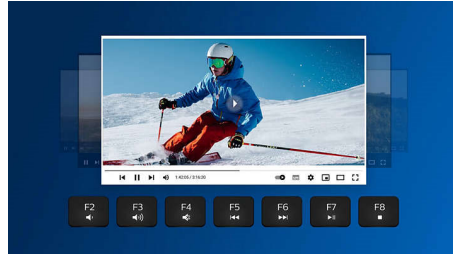

### Bequemes, ergonomisches Design

Komfortables, ergonomisches Mousdesign, das sich gut anfühlt.

### Multimedia-Shortcuts

Mit diesen Multimedia-Shortcuts können Sie ganz einfach per Mausklick zwischen Musik, Lautstärke oder Videowiedergabe wechseln.