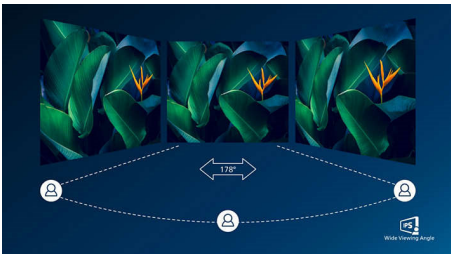

PHILIPS

LCD-skjerm med USB-C
B-serien 27" (68,6 cm), 2560 x 1440 (QHD)

Høydepunkter

USB-C-tilkobling

Denne skjermen fra Philips har en USB type-C-kontakt med strømforsyning. Med intelligent og fleksibel strømhåndtering kan du lade den kompatible enheten direkte. Den slanke, vendbare USB-C-kontakten gir deg en enkel tilkobling med én kabel. Du kan se på video med høy oppløsning og overføre data raskt, mens du samtidig slår på og lader den kompatible enheten.

IPS-teknologi

IPS-skjermene bruker en avansert teknologi som gir deg ekstra brede visningsvinkler på 178/178 grader, noe som gjør det mulig å se skjermen fra nesten alle vinkler – selv i 90-graders Pivot-modus. I motsetning til standard TN-panelet gir IPS-skjermene deg svært skarpe bilder med levende farger, noe som ikke bare gjør den perfekt for bilder, filmer og nettsurfing, men også for profesjonelle