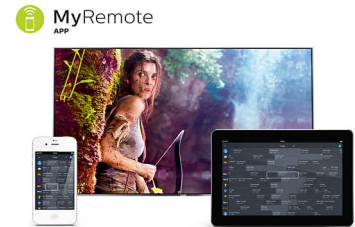

MyRemote*

Bedien uw Philips-TV direct met uw smart device. De MyRemote-app maakt het eenvoudiger dan ooit om content van uw smart device over te brengen naar uw TV (SimplyShare), digitale TV-uitzendingen te bekijken op uw tablet (Wi-Fi Smart Screen) of op de hoogte te blijven met de TV-programmagids, met opties om programma's meteen te bekijken.