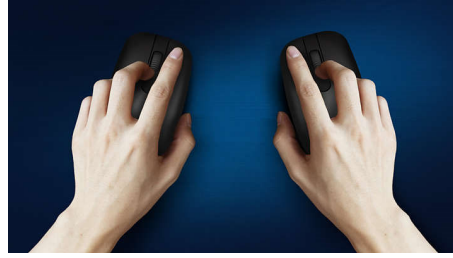

Diseño ambidiestro del ratón

La forma ambidiestra es cómoda para ambas manos

Diseño cómodo y ergonómico

Diseño ergonómico del ratón muy cómodo

Disposición del teclado habitual

Disposición habitual para una escritura fácil

Escritura silenciosa

Botones de perfil bajo para una escritura cómoda y silenciosa

Conexión inalámbrica

Conectividad inalámbrica de 2,4 GHz para más comodidad

Diseño de perfil fino

Diseño de perfil fino perfecto para tu escritorio

Especificaciones técnicas

- Color del panel frontal: Negro

- Tipo de revestimiento: Mate
- Conectividad: Conexión inalámbrica a 2,4 GHz
- Tipo de diseño: Diseño ergonómico y elegante
- Requisitos del altavoz: Sin controlador
- Tipo de producto: Combinado teclado-ratón inalámbrico (negro)
- Material del panel frontal: Panel frontal plástico
- Vida útil de las teclas: 10 millones de pulsaciones
- Tipo de tecnología "Key Rollover": 1000/1600/2000 ppp, ppp con 3 niveles ajustables
- Teclas: 104 teclas
- Resistente al agua