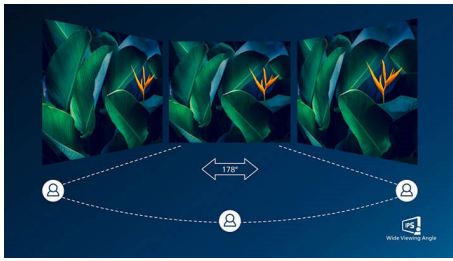

Philips
LCD 모니터 , USB-C 지원

E 라인
24(23.8"/60.5cm 대각선)
2560 x 1440(QHD)

246E1EW

놀라움의 연속

새로운 필립스 E 라인 USB-C 모니터는 심미적이고 실용적입니다. USB-C 케이블 하나로 화면을 확대하여 초선명 쿼드 HD 비디오를 감상하고 스마트폰의 전원도 충전할 수 있습니다.

사용자를 고려한 기능

- 범용 디지털 연결성을 보장하는 HDMI
- 종이와 같은 읽기 환경을 조성해 주는 EasyRead 모드
- 플리커프리 기술로 눈의 피로 감소
- LowBlue 모드로 눈에 편안하게 유지되는 생산성

단일 케이블 USB-C 연결

- 화면을 확대하고 한 개의 케이블로 기기를 충전하세요

최상의 화질

- SmartContrast: 어두운 장면을 상세하게 표현
- IPS LED 광시야각 기술로 이미지 및 색 정확성 보장
- 쿼드 HD 2560x1440 픽셀로 고선명 이미지 실현
- 게이머에 최적화된 SmartImage 게임 모드
- AMD FreeSync™ 기술로 눈에 띄게 부드러워지는 게임 플레이

PHILIPS

주요 제품

USB-C 연결

이 필립스 모니터에는 USB 전원 공급 표준을 충족하는 USB-C 커넥터가 내장되어 있습니다. 유연한 지능형 전원 관리 덕분에 호환되는 장치를 단일 USB-C 케이블로 모니터에서 직접 충전할 수 있습니다. 슬림한 양면 USB-C 로 연결이 용이하며 노트북에서 고해상도 비디오를 감상할 수 있습니다.

IPS 기술

IPS 디스플레이는 178/178 도의 초광시야각을 제공하는 최신 기술을 사용해 어떤 각도에서도 디스플레이를 볼 수 있습니다! IPS 디스플레이는 일반 TN 패널과 달리 생동감 넘치는 색상의 선명한 이미지가 구현되므로 사진, 동영상, 웹 브라우징 뿐만 아니라 정확한 색상과 일정한 밝기가 상시적으로 요구되는 전문적인 용도에도 매우 이상적인 디스플레이입니다.

고선명 이미지

필립스 디스플레이는 고선명 쿼드 HD 2560x1440 또는 2560x1080 픽셀 이미지를 구현합니다. 새로 출시된 디스플레이는 높은 픽셀 밀도가 탑재된 고성능 패널을 장착하고 USB-C, 디스플레이 포트, HDMI 와 같은 고대역폭 소스를 지원하므로 이미지와 그래픽이 살아 움직이는 것처럼 느껴집니다. CAD-CAM 솔루션에 대한 지식이 깊거나 3D 그래픽 애플리케이션을 사용하는 전문가에게 필요한 아니면 대형 스프레드 시트를 펼치고 작업하는 회계 전문가에게 필요한 필립스 디스플레이는 고선명 이미지로 보답할 것입니다.