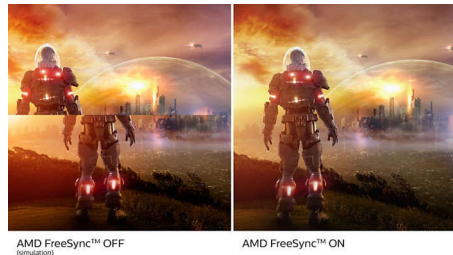

매우 부드러운 게임 플레이

게이밍이 거친 게임 플레이 화면이나 끊기는 프레임 사이에서 선택해야 하는 문제가 되어선 안됩니다. 새로운 필립스 모니터라면 걱정할 필요가 없죠. 어떤 프레임 비율이든 AMD FreeSync™ 기술과 매끄럽고 빠른 주사율, 매우 빠른 반응 시간으로 부드럽고 왜곡 없는 성능을 즐겨 보세요.