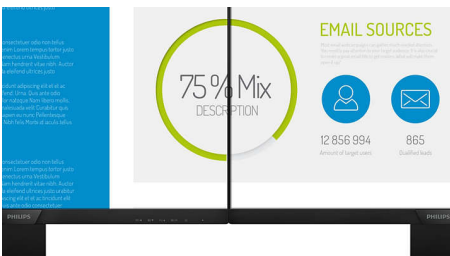

Izuzetno uzak okvir

Novi Philips monitori imaju izuzetno uske okvire koji pružaju minimalno ometanje i

maksimalnu površinu za gledanje. Naročito su pogodni za konfiguracije sa više monitora ili konfiguracije sa ređanjem za igranje igara, grafički dizajn i profesionalne načine primene – monitor sa izuzetno uskim okvirom pruža osećaj kao da koristite jedan veliki ekran.