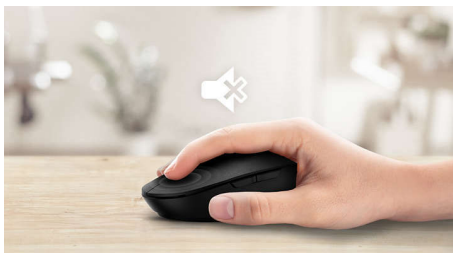

SPK7607B/00

Основные особенности

Кнопки выдержат миллионы нажатий

Долговечные кнопки выдержат миллионы нажатий

Тихий звук щелчка

Тихий звук щелчка для комфортной работы

Беспроводное подключение 2,4 ГГц

Забудьте о мотках кабелей, подключенных к вашему компьютеру. Любая клавиатура/мышь с этой функцией позволяют подключать периферийное устройство к ПК через беспроводное подключение 2,4 ГГц. Удобная процедура настройки и стильный дизайн устройства помогут создать комфортную рабочую среду без лишних проводов.

Поддержка нескольких устройств

Широкая совместимость и возможность подключения к практически любым устройствам Bluetooth. Будь то Mac, ПК на базе Windows, планшет iPad или Android, эта мышь обеспечит нужный результат.