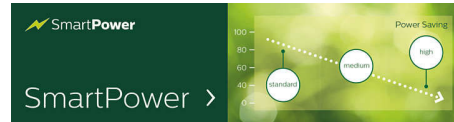

IPS-näyttötekniikka

Philipsin IPS-näyttöjen edistyksellisen tekniikan ansiosta saat erittäin laajat 178/178 asteen katselukulmat, jotka mahdollistavat näytön katsomisen lähes mistä tahansa katselusuunnasta – jopa pystysuunnassa. IPS-näyttöjen kuva on erittäin terävä ja värit elävät. Niinpä ne ovat ihanteellisia esimerkiksi tarkkaa värien erottelua ja yhtenäistä kirkkautta vaativien ammattisovellusten käyttöön.

Smart-säädin

Hallitse verkkosi informaatiotauluja tehokkaalla ohjelmistoyökalulla, jonka avulla voit muuttaa näyttöjen asetuksia keskitetysti RJ45- tai RS232-yhteyden kautta. Smart Controlin avulla voit määrittää videotulon, säätää väriasetuksia, määrittää näyttöjen tunnukset videoseinissä ja jopa tutkia kunkin näytön tilaa. Voit hallita kaikkia informaatiotaulujasi tehokkaasti yhdestä keskitetystä paikasta.

OPS-paikka

Informaatiotaulumarkkinoita varten kehitetty OPS-paikka on suunniteltu helpottamaan mediasoitimesta vaihtamista tai päivittämistä. Liitä mediasoitimesi näyttöön ja olet valmis. OPS on täysin yhteensopiva sekä halpojen, keskihintaisten että kalliidenkin

mediasoitimien kanssa ja pienentää kokonaiskäyttökustannuksia pitkällä aikavälillä.

SmartPower