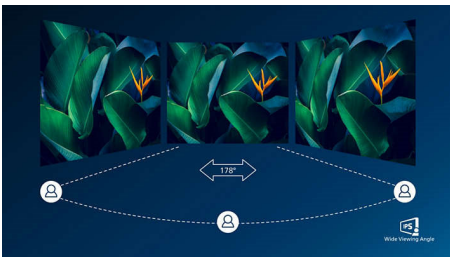

IPS-technologie

IPS-schermen maken gebruik van een geavanceerde technologie waardoor u kunt genieten van een extra brede kijkhoek van 178/178 graden. Hierdoor kunt u het scherm vanuit

bijna elke hoek zien, zelfs in een draaimodus van 90 graden! De IPS-schermen bieden, in tegenstelling tot de normale TN-panelen, scherpe beelden met levendige kleuren. Niet alleen ideaal voor het bekijken van foto's, het afspelen van films en het surfen op internet, maar ook voor professionele toepassingen waarbij kleurnauwkeurigheid en constante helderheid zeer belangrijk is.

SmartErgoBase

De SmartErgoBase-monitorvoet biedt ergonomisch kijkcomfort en kabelbeheer. De voet kan in verschillende hoeken worden gedraaid en gekanteld voor maximaal comfort. De in hoogte verstelbare standaard zorgt voor een optimale kijkhoogte om de fysieke ongemakken van een lange werkdag te verminderen. Het kabelbeheersysteem voorkomt dat kabels in de knoop raken, zodat uw werkplek er netjes en professioneel uitziet.