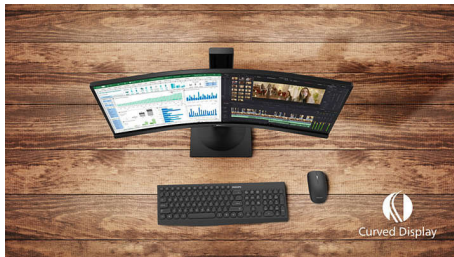

Philips
Zaobljen LCD-monitor s
širokim barvnim spektrom

Serijs E

27 palcev (68,6 cm)
1920 x 1080 (Full HD)

278E8QJAB

Izjemno zaobljen, izjemno barvit

Najbolj neverjetne barve do zdaj. Ta vrhunski široki zaslon elegantne zasnove z izjemno širokim barvnim spektrom ponuja najintenzivnejše in najživahnejše barve na pristno zaobljenem zaslonu, na katerem boste ustvarjali svoje najboljše izdelke do zdaj.

Elegantna zasnova

- Elegantna in tanka zasnova dopolni notranjo ureditev doma

Vrhunska kakovost slike

- SmartImage Life za enostavno optimiranje nastavitve slike
- SmartContrast za podrobne globoke črne odtenke
- Zaslon Full HD 16 : 9 za slike z jasnimi podrobnostmi
- Manjša utrujenosti oči s tehnologijo brez migetanja
- Zaslon VA predvaja osupljive slike s širokimi koti gledanja
- Širši razpon barv s tehnologijo izjemno širokega barvnega spektra za živahnejšo sliko

PHILIPS

Značilnosti

Ukrivljena zasnova zaslona

Namizni monitorji uporabniku omogočajo osebno izkušnjo, ki se odlično ujema z ukrivljeno zasnovo. Ukrivljen zaslon se povsem prijetno in neopazno zlije z delovnim prostorom in vas tako postavi v središče.

Zaslon VA

LED-zaslon VA Philips ima napredno tehnologijo za večdomensko navpično

poravnavo, ki zagotavlja izjemno visoko statično kontrastno razmerje za izredno živahne in svetle slike. Zlahka zmore standardne pisarniške aplikacije in je idealen za fotografije, brskanje po spletu, filme, igre in zahtevne grafične aplikacije. Optimirana tehnologija za upravljanje slikovni pik omogoča izjemno širok 178-stopinjski kot gledanja in jasno sliko.