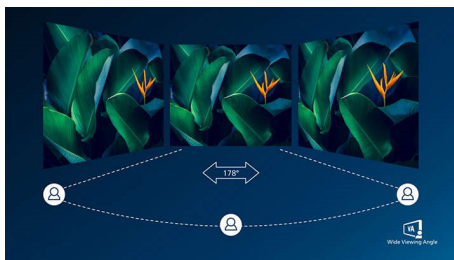

PHILIPS

Značilnosti

Ukrivljena zasnova zaslona

Namizni monitorji uporabniku omogočajo osebno izkušnjo, ki se odlično ujema z ukrivljeno zasnovo. Ukrivljen zaslon se povsem prijetno in neopazno zlije z delovnim prostorom in vas tako postavi v središče.

Tehnologija izjemno širokega barvnega spektra

Tehnologija izjemno širokega barvnega spektra omogoča širši barvni spekter za živahnejšo sliko. Širša barvna lestvica tehnologije izjemno širokega barvnega spektra ustvarja naravnije zelene, živahnejše rdeče in globlje modre odtenke. Z živahnimi barvami tehnologija izjemno širokega barvnega spektra oživi predstavnostno razvedrilo, slike pa tudi storilnost.

Zaslon VA

LED-zaslon VA Philips ima napredno tehnologijo za večdomensko navpično

poravnavo, ki zagotavlja izjemno visoko statično kontrastno razmerje za izredno živahne in svetle slike. Zlahka zmore standardne pisarniške aplikacije in je idealen za fotografije, brskanje po spletu, filme, igre in zahtevne grafične aplikacije. Optimirana tehnologija za upravljanje slikovni pik omogoča izjemno širok 178-stopinjski kot gledanja in jasno sliko.