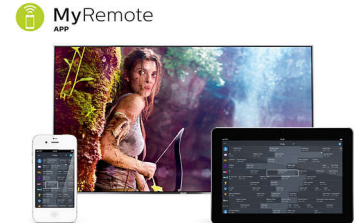

MyRemote*

Bedien uw Philips-TV direct met uw smart device. De MyRemote-app maakt het eenvoudiger dan ooit om content van uw smart device over te brengen naar uw TV (SimplyShare), digitale TV-uitzendingen te bekijken op uw tablet (Wi-Fi Smart Screen) of op de hoogte te blijven met de TV-programmagids, met opties om programma's meteen te bekijken.