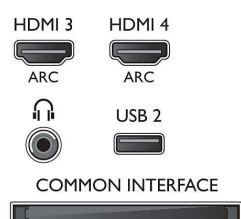

Ondersteunde beeldschermresolutie

- Computeringangen op alle HDMI: tot 4K Ultra HD 3840 x 2160
- Video-ingangen op alle HDMI: bij 24, 25, 30 Hz, tot 4K Ultra HD 3840 x 2160p

Tuner/ontvangst/transmissie

- Digitale TV: DVB-T/C/S/S2
- Videoweergave: NTSC, PAL, SECAM
- MPEG-ondersteuning: MPEG2, MPEG4

Multimediatoepassingen

- Videoweergaveformaten: Containers: AVI, MKV, H264/MPEG-4 AVC, MPEG-1, MPEG-2, MPEG-4,

Connections

Side

Rear

Specificaties

WMV9/VC1

- Muziekweergaveformaten: AAC, AMR, LPCM, M4A, MP3, MPEG1 L1/2, WMA (versie 2 tot versie 9.2)
- Ondersteunde ondertitelingindelingen: .AAS, .SML, .SRT, .SSA, .SUB, .TXT
- Beeldweergaveformaten: JPEG, BMP, GIF, JPS, PNG, PNS