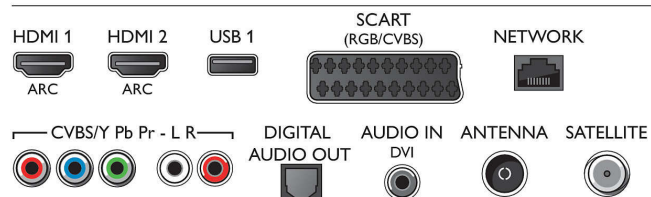

Multimediatoepassingen

- Videoweergaveformaten: Containers: AVI, MKV, H264/MPEG-4 AVC, MPEG-1, MPEG-2, MPEG-4,

Connections

Side

Rear

Specificaties

WMV9/VC1

- Muziekweergaveformaten: AAC, AMR, LPCM, M4A, MP3, MPEG1 L1/2, WMA (versie 2 tot versie 9.2)
- Ondersteunde ondertitelingindelingen: .AAS, .SML, .SRT, .SSA, .SUB, .TXT
- Beeldweergaveformaten: JPEG, BMP, GIF, JPS, PNG, PNS

Gebruikersinteractie

- Draadloze interactie: SimplyShare, MultiRoom Client en Server, Cloud TV* en Cloud Explorer, Smart Text-afstandsbediening
- Programmeren: TV pauzeren, Opnemen via USB*
- Gemakkelijk te installeren: Automatische detectie van Philips-apparaten, Apparaataansluitwizard, Netwerkinstallatiwizard, Instellingenwizard
- Gebruiksgemak: Home-knop, Gebruikershandleiding op scherm
- Firmware-upgrade mogelijk: Auto-upgradewizard voor firmware, Firmware te upgraden via USB, Onlinefirmware-upgrade
- Aanpassingen van beeldformaat: Standaard - Schermvullend, Aanpassen aan scherm, Geavanceerd - Shift, Zoomen, Stretch, Punt: punt
- Signaalsterkte-indicator
- Teletekst: 1000 pagina's Hypertext
- MyRemote App*: Controle, SimplyShare, TV-gids, Wi-Fi Smart Screen

Connectiviteit

- Aantal HDMI-aansluitingen: 4
- HDMI-functies: 3D, Audio Return Channel, 4K
- Aantal componentengangen (YPbPr): 1
- EasyLink (HDMI-CEC): Passthrough van afstandsbedieningen, Audiobediening, Stand-by, Automatische aanpassing van de positie van