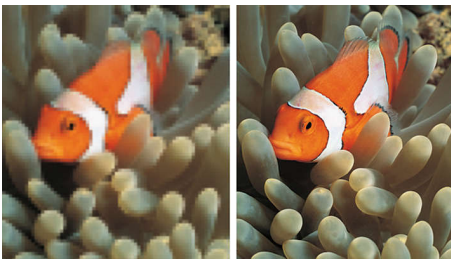

Pixel Plus 2 HD

Pixel Plus 2 HD staat garant voor een unieke combinatie van verbluffende beeldscherpte,

natuurlijke beelden, een groter dieptegevoel, levendige kleuren en de vloeiende, natuurlijke beweging van standaard TV, High Definition-signalen en multimediatronnen. Elke pixel van het binnenkomende beeld wordt aangepast aan de omringende pixels, met een natuurlijker beeld als gevolg. Storingen in gecompriëerd multimediamateriaal worden verminderd om het beeld helder en haarscherp te maken. Digitale ruisonderdrukking maakt het beeld vloeiend maar haarscherp.