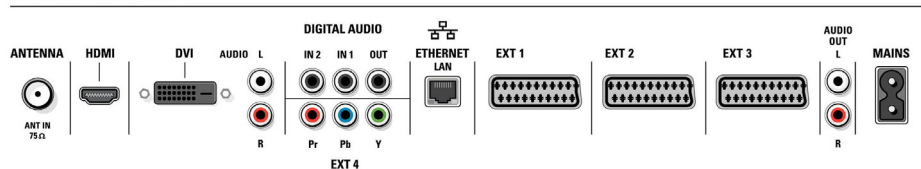

Luidsprekers

- Ingebouwde luidsprekers: 3
- Luidsprekertypen: Platte NXT™ Monolith-luidsprekers, Geïntegreerde subwoofer

Connectiviteit

- Aansluitingen aan de voor- en zijkant: 2x USB, Audio L/R in, CVBS in, Hoofdtelefoonuitgang, Geheugenkaartlezer met meerdere sleuven, S-Video in
- Ext. 1 scart: Audio L/R, CVBS in/uit, RGB
- Ext. 2 scart: Audio L/R, CVBS in/uit, RGB, Y/C
- Andere aansluitingen: Analoge audio-uitgang links/rechts, S/PDIF in (coaxiaal), S/PDIF-uitgang (coaxiaal)

- Ext. 3 SCART: Audio L/R, CVBS in/uit
- Ext. 4: Digitale coaxiale S/PDIF, YPbPr
- Ext. 5: DVI-I met HDCP, YPbPr
- Ext. 6: HDMI

Vermogen

- Netspanning: AC 220 - 240 V +/- 10%
- Omgevingstemperatuur: 5 tot 40 °C
- Energieverbruik: 221 W
- Stroomverbruik in stand-bystand: 1 W

Accessoires

- Meegeleverde accessoires: DVI-I naar VGA-adapter, Automatisch RC-draaimeubel, Muursteun
- Optionele accessoires: Vijf in één verbindingkabel, Vloerstandaard

Afmetingen

- Breedte van het apparaat: 1130 mm
- Hoogte van het apparaat: 680 mm
- Diepte van het apparaat: 96 mm
- Gewicht van het product: 28 kg
- Breedte van de doos: 1188 mm
- Hoogte van de doos: 900 mm
- Diepte van de doos: 297 mm
- Gewicht (incl. verpakking): 48 kg

Rear connectors