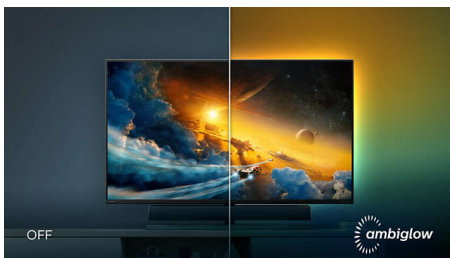

4K-HDR-Display mit Ambiglow
Momentum 139,7 cm (55"), 3.840 x 2.160 (4K UHD)

558M1RY/00

Besonderheiten

Sound von Bowers & Wilkins

Sechs Soundstufen für ein optimales Erlebnis beim Spielen, Sehen und Hören. Sport und Rennen: Schaffen Sie ein realistisches Erlebnis für Sport- und Rennspiele. RPG und Adventure: Genießen Sie raumfüllenden und stimmungsvollen Sound. Shooting and Action: Erleben Sie eindrucksvollen, starken Sound für maximale und realitätsnahe Spannung. Filmwiedergabe: Steigern Sie die Soundqualität, um Filme wie im Kino zu erleben. Musik: True Sound von Bowers & Wilkins für ein Erlebnis, das sich der Künstler wünscht. Persönlich: Nutzen Sie den Equalizer, um Töne nach Ihren Wünschen anzupassen.

Lautsprecherbespannung von Kvadrat

Ein so perfekter Sound sollte ohne Hindernisse zu hören sein. Das Soundsystem dieses Philips Bildschirms ist mit einer hochwertigen Lautsprecherbespannung des High-End-Herstellers Kvadrat bezogen. Dieses schöne Wollmischgewebe ist akustisch gut durchlässig, sodass alle brillanten Details aus dem Lautsprecher frei in den Raum übertragen werden.

Ambiglow-Technologie

Ambiglow fügt Ihrem Fernseherlebnis eine neue Dimension hinzu. Die innovative Ambiglow-Technologie vergrößert den Bildschirminhalt durch einen Lichteffect vom Monitor. Der schnelle Prozessor analysiert den Bildinhalt und passt kontinuierlich Farbe und Helligkeit des ausgestrahlten Lichts an den Bildinhalt an. Philips Ambiglow ist besonders für Filme, Sportsendungen oder Spiele geeignet

und bietet Ihnen ein einmaliges und beeindruckendes Fernseherlebnis.