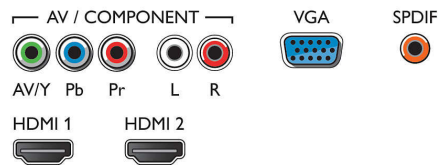

規格

畫面 / 顯示

- 長寬比: 4:3/16:9
- 顯示器: LED Full HD
- 面板解析度: 1920 x 1080p
- 畫面增強: Digital Crystal Clear

支援的螢幕解析度

- 電腦輸入: 高達 1920x1080 @ 60Hz
- 視訊輸入: 24、25、30、50、60 Hz, 高達 1920x1080p

多媒體應用程式

- 影片播放格式: 容器: AVI、MKV, H264/MPEG-4 AVC, MPEG-1, MPEG-2, MPEG-4
- 音樂播放格式: AAC, MP3, WMA (v2 最高 v9.2)
- 字幕格式支援: .SMI, .SRT, .SUB, .TXT
- 圖片播放格式: JPEG

使用者互動

- 韌體可升級: 可透過 USB 升級的韌體
- 螢幕格式調整: 縮放比 1, 縮放比 2, 4:3, 16:9

音效

- 輸出功率 (RMS): 3W
- 加強音效: 不可思議環繞音效, 清晰音效, 自動音量調整器

連線

- AV 連接端子數量: 1
- HDMI 連接頭數量: 3
- (YPbPr) 中的色差端子數量: 1

- EasyLink (HDMI-CEC): 遙控傳遞, 系統音訊控制, 系統待機
- USB 數量: 1
- 其他連接: F 型天線, 數位音訊輸出 (同軸), PC VGA 輸入 + 音訊輸入左 / 右, 耳機輸出

功率

- 主電源: AC 110-240 伏特, 50/60 Hz
- 環境溫度: 5 °C 至 40 °C
- 待機消耗功率: $\leq 0.5\text{ W}$
- 省電功能: 自動關閉計時器
- 關機模式耗電量: ≤ 0.5

配件

- 附配件: 桌上型立架, 電源線, 快速入門指南, 保固手冊, 使用手冊

尺寸

- 設備寬度: 559.6 mm
- 設備高度: 335.8 mm
- 設備深度: 54.3 mm
- 產品重量: 3.06 kg
- 設備寬度 (含機座): 559.6 mm
- 設備高度 (含機座): 352.5 mm
- 設備厚度 (含機座): 112 mm
- 產品重量 (+ 機座): 3.08 kg
- 包裝盒寬度: 630 mm
- 包裝盒高度: 422 mm
- 包裝盒深度: 100 mm
- 壁掛架相容: Y=75mm

焦點

PC 輸入 (VGA)

您可以將大型顯示器當作螢幕使用。只要使用 VGA 纜線連接, 即可開始使用。

Digital Crystal Clear

不論來源為何, 飛利浦開發的 Digital Crystal Clear 技術都能呈現出自然逼真的畫質。讓您無論是觀看最愛的電視節目、電影、新聞或僅是邀請三五好友來家裡歡聚一晚, 都能享有最佳的對比度、色彩與清晰度。

三個 HDMI 端子, 搭配 Easylink

只需要一條纜線, 便能同時將畫面和音訊訊號從裝置傳輸到顯示器上, 幫您省去線路糾結的困擾。HDMI 使用未經壓縮的訊號, 確保從來源傳送至螢幕的品質無可挑剔。再搭配上飛利浦 Easylink, 您只需要一支遙控器, 就能同時對顯示器、DVD、藍光、機上盒或家庭劇院系統進行大部分的操作。

USB (相片、音樂、影片)

分享樂趣。將 USB 記憶卡、數位相機、MP3 播放機或其他多媒體裝置連接至顯示器上的 USB 埠, 即可使用簡單易用的螢幕內容瀏覽器享受相片、影片及音樂。

Connections

Side

Rear

發行日期 2023-10-05

版本: 6.0.1

EAN: 87 18863 01316 8

© 2023 Koninklijke Philips N.V.
所有權利均予保留。

規格若有變更恕不另行通知。商標為 Koninklijke Philips N.V. 或其個別所有者的財產。

www.philips.com