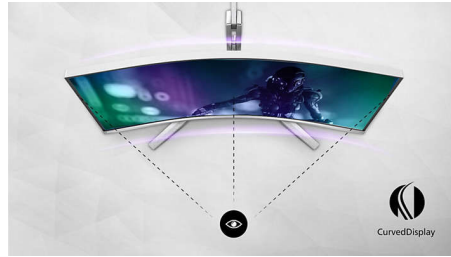

### QD OLED-technologie

QD-OLED is een hybride benadering die de OLED-schermen combineert met Quantum Dot-technologie. Door het beste van beide te combineren, garandeert QD-OLED een hoog contrast, diep zwart en onbeperkte kijkhoeken, met een hogere piekhelderheid en levendigere kleuren.

### VESA ClearMR 9000

Voorheen werden methoden voor het testen van onscherpte op het scherm gemeten via MRPT. VESA Certified ClearMR fungeert als alternatief voor MRPT en test onscherpte door middel van digitale camera's in hoge snelheid. Voor monitors die worden ingezonden en gecertificeerd door VESA Certified ClearMR, kunt u er zeker van zijn dat u een nauwkeurige beoordeling krijgt van de scherpheid van de monitor. Elke certificering wordt gedefinieerd via een CMR-bereik, waarvan VESA ClearMR 9000 de hoogste waarde is. Deze monitor is ClearMR 9000-gecertificeerd en heeft een van de hoogste classificaties voor beeldkwaliteit. Hierdoor is het beeld over het geheel genomen scherper.

### Gebogen scherm-design

Desktopmonitoren bieden een persoonlijke gebruikerservaring, waar een gebogen design zeer goed bij aansluit. Het gebogen scherm zorgt voor een aangenaam, maar subtiel effect, waarbij al uw aandacht uitgaat naar het scherm midden op uw bureau.