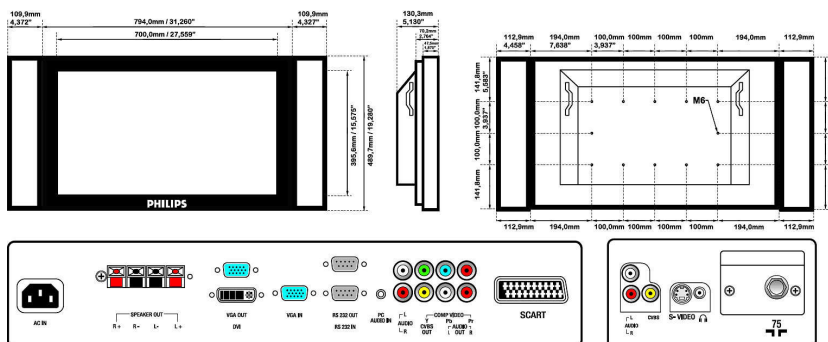

Spotřeba

- Napájení: Vestavěné, Střídavé napětí 90-264 V, 50/60 Hz
- Spotřeba (v režimu zapnuto): typ 100 W (PC), 130 W (TV)
- Úsporný režim: ≤ 2 W

Podporovaná rozlišení

- Počítačové formáty: 640 x 480, 60, 75 Hz, 720 x 400, 70 Hz, 800 x 600, 60, 75 Hz, 1024 x 768, 60, 75 Hz, 1280 x 768, 60 Hz, 1360 x 768, 60 Hz
- Videoformáty: 480i, 60 Hz, 480p, 60 Hz, 576p, 50 Hz, 576i, 50 Hz, 720p, 50, 60 Hz, 1080i, 50, 60 Hz

Rozměry

- Hmotnost: 19.2 kg
- Šířka přístroje (palce): 31 26 palců
- Výška přístroje (palce): 19.29 palců
- Hloubka přístř. (palce): 5,12 palců
- Hmotnost výrobku (lb): 42 33 lb
- Relativní vlhkost: 5 % - 90 %
- Střední doba mezi poruchami (MTBF): 50 000 hodin
- Hloubka (bez základny a reproduktorů): 130 mm
- Výška (bez základny a reproduktorů): 490 mm
- Šířka (bez základny a reproduktorů): 794 mm
- Šířka (s reproduktory): 1014 mm
- Šířka (s reproduktory) (palce): 39.921 palců
- Teplota (provozní): 0 °C až +35 °C

Příslušenství

- Dodávané příslušenství: Reproduktory (L/P), Stojan na nábytek (61 cm), Kabel DVI-D, Kabel VGA, Dálkový ovladač, Baterie, Napájecí kabel
- Volitelné příslušenství: Tuner PAL BPL4221R1, Držák na strop BM04111 a BM01111, Stabilní držák na zeď BM02111, Přemístitelný držák na zeď BM04111 a BM02212
- Uživatelský návod k disku CD-ROM

Různé

- Bezel: stříbrná
- Záruka: Evropa: 3 roky na místě; Pacifická Asie, Střední východ, Afrika: 1 rok

Datum vydání 2024-03-21

Verze: 6.0.10

EAN: 87 10895 89668 9

© 2024 Koninklijke Philips N.V.
Všechna práva vyhrazena.

Údaje mohou být změněny bez předchozího varování.
Ochranné známky jsou majetkem Koninklijke Philips N.V. nebo jejich příslušných vlastníků.

www.philips.com