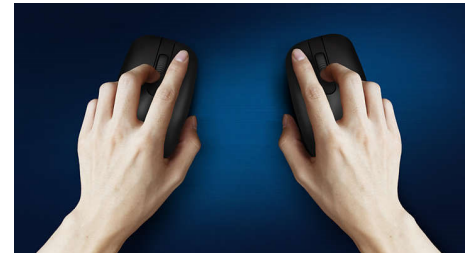

Philips 400 Series
Rato sem fios

4 botões

Sem fios; 2,4 GHz
Sensor ótico

SPK7423

Portabilidade sem fios em qualquer lugar

Sendo um rato confortável e com estilo que se adapta à palma da sua mão e cabe facilmente no seu saco, este prático companheiro para computadores portáteis tem uma ligação sem fios e um sensor ótico que lhe permite trabalhar na maior parte das superfícies.

Liberdade sem cabos

- Sem confusões com o design sem fios fácil de ligar
- Vida útil da bateria de longa duração

Controlo preciso e confortável

- A forma ambidestra proporciona uma sensação fantástica na mão direita ou esquerda
- O design confortável e ergonómico do rato proporciona uma sensação fantástica
- Seguimento ótico de alta definição para um controlo suave

uma utilização fiável e prolongada quando necessário.

Seguimento ótico suave

Seguimento ótico de alta definição para um controlo suave

Design ergonómico e confortável

O design confortável e ergonómico do rato proporciona uma sensação fantástica

Design de rato ambidestro

A forma ambidestra proporciona uma sensação fantástica na mão direita ou esquerda

Rato sem fios
4 botões Sem fios; 2,4 GHz, Sensor ótico

SPK7423/01

Especificações

Requisitos do sistema/SO