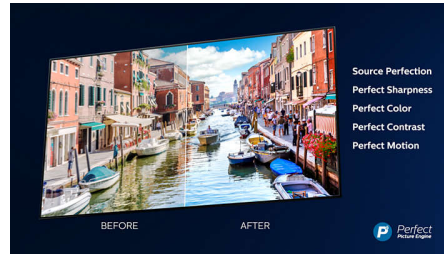

P5 Perfect Picture Engine

Philips P5 Perfect Picture Engine gir et bilde som er like enestående som innholdet du elsker. Detaljer har en merkbart større dybde. Farger er levende, mens hudfarger er mer naturlige. Kontrasten er så klar at du føler hver detalj. Og bevegelsene er så jevne at du aldri kommer til å miste ballen av syne, uansett hvor raskt spillerne spiller.