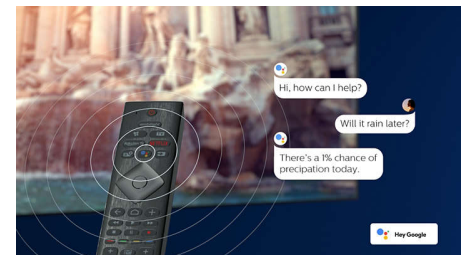

Innebygd Google Assistant

Styr Philips Android TV-en med stemmen din. Vil du spille et spill, se på Netflix eller finne innhold og apper i Google Play-butikken? Bare fortell det til TV-en. Du kan til og med styre alle Google Assistant-kompatible smartenheter – du kan dimme lyset og stille inn termostatenheten på filmkvelden. Uten å forlate sofaen.