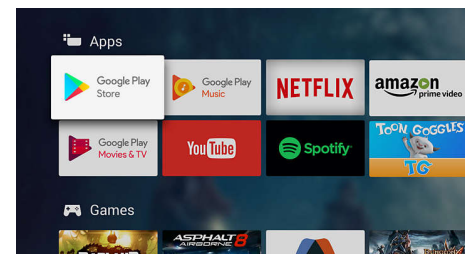

TV-innhold

Overgå tradisjonelle TV-programmer med Google Play Butikk og appgalleriet fra Philips. Opplev filmer, TV, musikk, apper og spill uten stopp på Internett. Mer å elske.