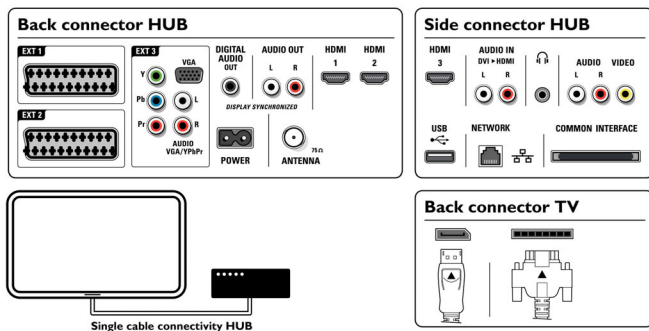

Spesifikasjoner

Bilde/skjerm

- Sideforhold: Widescreen
- Diagonal skjermstørrelse (tommer): 42 tommer
- Diagonal skjermstørrelse (cm): 107 cm
- Kabinettfarge: Dekorfront i svart metall med svart bakdeksel
- Paneloppløsning: 1920 x 1080p
- Lysstyrke: 500 cd/m²
- Bildeforbedring: Perfect Pixel HD-motor, Perfect

- Natural Motion, Perfect Contrast, 3/2-2/2 Motion Pull Down, 3D-kamfilter, 100 Hz Clear LCD, Sagtannundertrykking, Progressive scan, 1080p 24 / 25 / 30 Hz behandling, 1080p 50 / 60 Hz behandling
- Skjermtype: LCD Full HD W-UXGA Act. matrix
- Dynamisk skjermkontrast: 66000 : 1
- Svartid (typisk): 2 (BEW-tilsv.) ms
- Visningsvinkel: 176° (H) / 176° (V)

- Skjermforbedring: Anti-refleksbehandlet skjerm
- Fargebehandling: 2250 billioner farger 17 bits RGB

Støttet skjermoppløsning

- Dataskinformater: 640 x 480, 60 Hz, 800 x 600, 60 Hz, 1024 x 768, 60 Hz, 1280 x 768, 60 Hz, 1360 x 768, 60 Hz, 1920 x 1080i, 60 Hz, 1920 x 1080p, 60 Hz
- Videoformater: 480i, 60 Hz, 480p, 60 Hz, 576i, 50