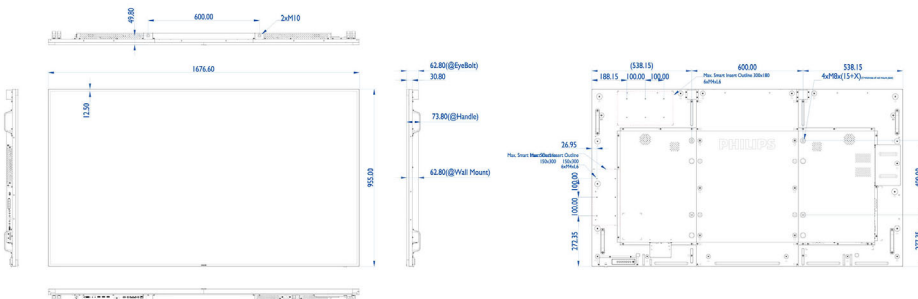

Prevádzkové podmienky

- Nadmorská výška: 0 – 3000 m
- Rozsah teploty (prevádzkový): 5 – 40 °C
- MTBF: 50 000 hodina(y)
- Relatívna vlhkosť: 20 – 80 %
- Rozsah teploty (uskladnenia): -20 – 60 °C

Multimediálne aplikácie

- Prehrávanie videa z USB: M2TS, M4V, MK3D, MKV, MP4, MPEG, MPG, MTS, TS, TTS, VOB, WMV
- Prehrávanie obrázkov z USB: BMP, GIF, JPEG, JPG
- Prehrávanie zvuku z USB: AAC, AIF, AIFF, ASF, LPCM, M3U, M4A, MP3, MP4, WAV, WMA

Príslušenstvo

- Dodávané príslušenstvo: Napájací kábel striedavého prúdu (AC), Batérie pre diaľkové ovládanie, Stručná príručka spustenia, Diaľkové ovládanie, Používateľská príručka na disku CD-ROM, RS232 kábel, Kábel HDMI
- Voliteľné príslušenstvo: Prijímač HDBaseT OPS (CRD25), IČ svetlo, snímač pohybu (CRD41)

Rozličné

- Jazyky ponuky na obrazovke: Angličtina,

- Francúzština, Nemčina, Taliančina, Poľština, Ruština, Španielčina, Turečtina, Zjednodušená čínština, Tradičná čínština, Arabčina, Japončina, Portugalčina
- Záruka: 3-ročná záruka
- Regulačné schválenia: CE, UL/cUL, CCC, C-Tick, RoHS, GOST, FCC, Trieda A

Dátum vydania
2024-03-30

Verzia: 1.0.1

EAN: 87 12581 73952 2

© 2024 Koninklijke Philips N.V.
Všetky práva vyhradené.

Autor si vyhradzuje právo zmeny špecifikácií bez oznámenia. Ochranné známky sú majetkom Koninklijke Philips N.V. alebo ich príslušných vlastníkov.

www.philips.com